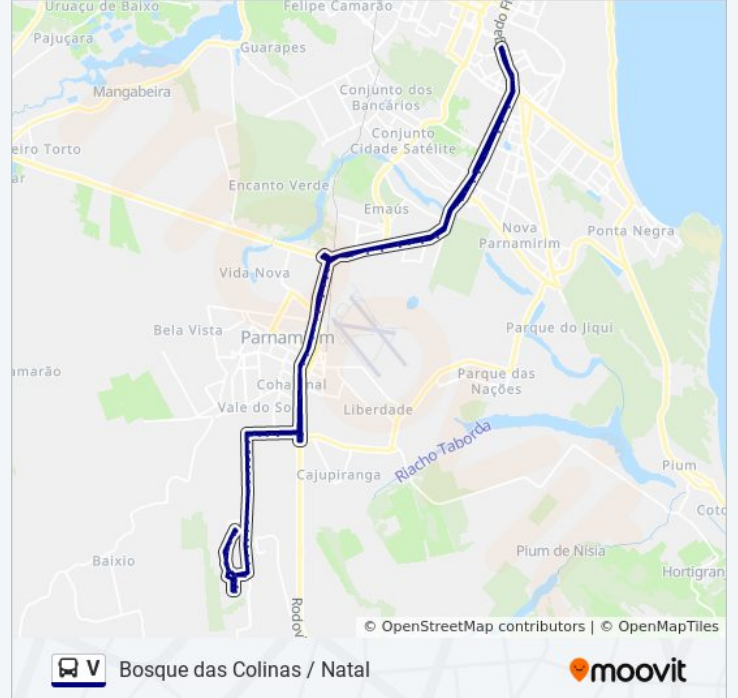

Av. Piloto Pereira Tim, 2951 | Rainha Do Pastel

Av. Piloto Pereira Tim, 2233 | Rio Piscinas

Av. Tenente Medeiros, 435

Av. Piloto Pereira Tim, 1423 | Viaduto / Parque Aristófares Fernandes

Av. Piloto Pereira Tim, 1119 | Defensoria Pública Do Rn - Núcleo Parnamirim

Av. Piloto Pereira Tim, 815

Av. Piloto Pereira Tim, 405 | Madeireira Aliança

Marginal Br 101, 610 | Braspress Transportes / Acioly Distribuidora

Rua Maria Garcia De Medeiros, 3201

Rua Maria Garcia De Medeiros, 2801 | Posto Dudu

Rua Maria Garcia De Medeiros, 2401

Rua Maria Garcia De Medeiros, 1801

Rua Maria Garcia De Medeiros, 1501

Rua Maria Garcia De Medeiros, 1101 | Viaduto De Emaús

Rua Maria Garcia De Medeiros, 601 | Passarela De Emaús / Superfácil Atacado

Av. Dão Silveira, 4415 | Motel Vison

Avenida Senador Salgado Filho, 623 |
Intermunicipal

Av. Dão Silveira, 4165 | Passarela De Neópolis -
Intermunicipal

Av. Dão Silveira, 3665 | Hyundai Caoa / Pg Prime

Av. Senador Salgado Filho, 3355 | Via Direta
(Intermunicipal)