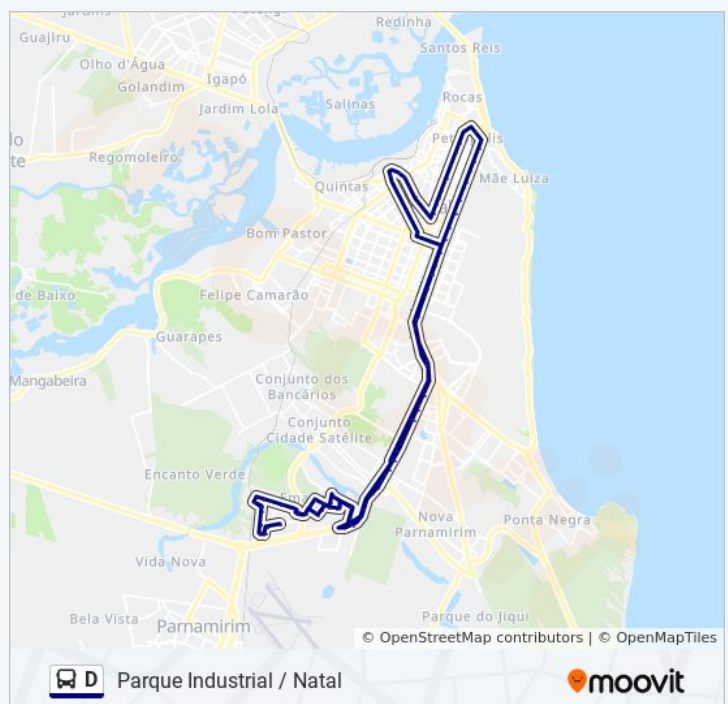

Rua Maria Quitéria, 5 | Praça Das Mangueiras

Rua Professora Maria Soliana, 198

Rua Santo Antônio, 320

Rua Aurino Villar, 455

Horários da linha de ônibus D

Tabela de horários sentido Parque Industrial / Natal Via Tirol

Sentido: Parque Industrial / Natal Via Tirol

Paradas: 114

Duração da viagem: 120 min

Resumo da linha:

Rua Da Saudade, 207

Rua Maria Garcia De Medeiros, 601 | Passarela De Emaús / Superfácil Atacado

Av. Senador Salgado Filho, S/N

Rodovia Governador Mário Covas, 3257

Av. Dão Silveira, 6305 | Leroy Merlin

Av. Dão Silveira, 6001 | Passarela Da Av. Abel Cabral

Av. Dão Silveira, 7995 | Assaí Atacadista Zona Sul

Av. Dão Silveira, 4415 | Motel Vison

Avenida Senador Salgado Filho, 623 | Intermunicipal

Av. Dão Silveira, 4165 | Passarela De Neópolis - Intermunicipal

Av. Dão Silveira, 3665 | Hyundai Caoa / Pg Prime

Av. Senador Salgado Filho, 3355 | Via Direta (Intermunicipal)