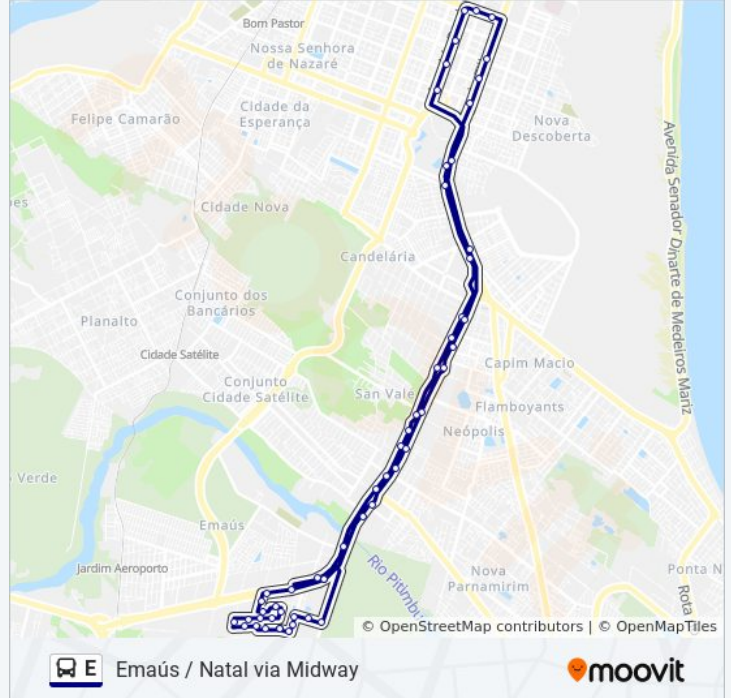

Av. Dão Silveira, 7995 | Assaf Atacadista Zona Sul

Av. Dão Silveira, 4415 | Motel Vison

Avenida Senador Salgado Filho, 623 | Intermunicipal

Av. Dão Silveira, 4165 | Passarela De Neópolis - Intermunicipal

Av. Dão Silveira, 3665 | Hyundai Caoa / Pg Prime

Av. Senador Salgado Filho, 3355 | Via Direta (Intermunicipal)

Av. Senador Salgado Filho, 2835 | Potilândia 2 - Intermunicipal

Av. Prudente De Moraes, 4567 | Pittsburg

Av. Prudente De Moraes, 4095 | Acesso Ao Restaurante Mangai

Av. Prudente De Moraes, 3755 | Atacadão

Av. Prudente De Moraes, 3345 | Riachuelo Call Center / Acesso Ao Midway Mall

Av. Nevaldo Rocha, 3558 | Posto Br Natal II

Av. Nevaldo Rocha, 3800 | Midway Mall - Intermunicipal

Av. Senador Salgado Filho, 1692 | International Trade Center

Av. Senador Salgado Filho, 1780 | Portugal Center

Av. Senador Salgado Filho, 1868 | Igreja Universal

Av. Senador Salgado Filho, 2860 | Centro Administrativo 2 - Intermunicipal

Av. Senador Salgado Filho, 3010 | Academia Wm Fitness

Av. Senador Salgado Filho, 3600 | Antiga Autoparvi

Av. Senador Salgado Filho, 3500 | Carrefour Zona Sul - Intermunicipal

Av. Dão Silveira, 3740 | Lampadinha - Intermunicipal

Av. Dão Silveira, 3860 | Chevrolet Natal / Passarela De Neópolis

Av. Dão Silveira, 4600 | Autofinance Veículos Natal