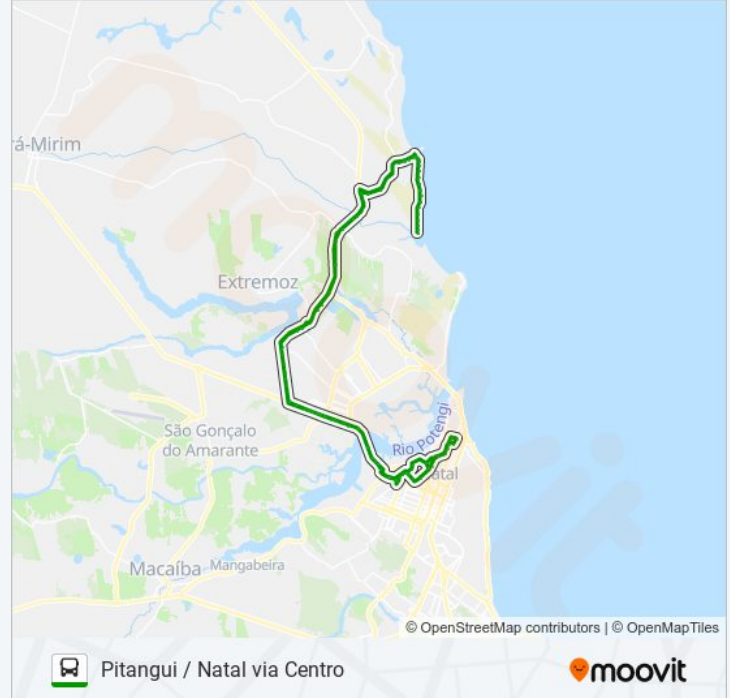

Br-101, Km 73,6 Sul

Br-101, Km 74 Sul

Br-101, Km 75,5 Sul | Copa Energia - Liquigás

Br-101, Km 75,8 Sul | Eta Caern

Br-101, Km 77,3 Sul | Guararapes

Br-101, Km 77,6 Sul | Acesso Ao Vale Dourado

Br-101, Km 78,2 Sul | Café Santa Clara

Br-101, Km 78,7 Sul | Acesso Ao Cemitério Parque Da Passagem

Br-101, Km 79 Sul | Vicunha Têxtil

Br-101, Km 79,4 Sul | Nortex Têxtil

Br-101, Km 80,4 Sul | Trevo Com Br-406

Av. Bacharel Tomaz Landim, 1500

Av. Bacharel Tomaz Landim, 2000 | Supermix

Av. Bacharel Tomaz Landim, 1931 | Hospital De Olhos

Av. Bacharel Tomaz Landim, 1425 | Itaú

Av. Bacharel Tomaz Landim, 1018 | Hapvida Zona Norte

Av. Felizardo Firmino Moura, 3901 | Ponte De Igapó

Av. Felizardo Firmino Moura, 258 | Compal

Av. Felizardo Firmino Moura, 3501 | Acesso Ao Bairro Nordeste

Rua Jandira, 815 | Correios Agf Jandira

Av. Nevaldo Rocha, 430 | Vale Do Pará - Loja 01

Av. Nevaldo Rocha, 854 | Cas Rotary Natal

Rua Doutor Manoel Miranda, 1947