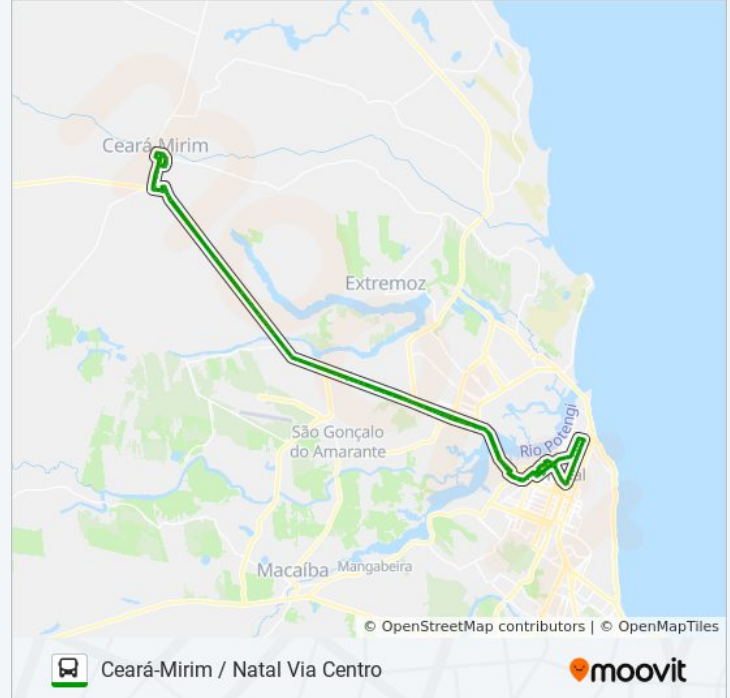

Av. Luís Lopes Varela, 1122

Av. Luís Lopes Varela, 1330

Av. Luís Lopes Varela, 1600 | Praça Odilon Ribeiro Coutinho

Rua João Xavier Pereira Sobral, 15 | Entrada De Ceará-Mirim

Br-406, Km 156,1 Leste

Br-406, Km 158,6 Leste

Br-406, Km 159,3 Leste | Posto Da Polícia

Br-406, Km 159,5 Leste | Massaranduba

Br-406, Km 159,7 Leste | Massaranduba

Br-406, Km 160,2 Leste | Massaranduba

Br-406, Km 160,5 Leste | Massaranduba

Br-406, Km 160,8 Leste | Loteamento Rota Norte

Br-406, Km 161,1 Leste | Massaranduba

Br-406, Km 161,3 Leste | Massaranduba

Br-406, Km 161,6 Leste | Massaranduba

Br-406, Km 162,7 Leste | Entrada Para Serrinha

Br-406, Km 163,3 Leste

Br-406, Km 163,6 Leste

Br-406, Km 164,6 Leste

Av. Ruy Pereira Dos Santos, 5101 | Acesso Ao Aeroporto Internacional

Av. Ruy Pereira Dos Santos, 4701

Av. Ruy Pereira Dos Santos, 4351

Av. Ruy Pereira Dos Santos, 4101

Av. Ruy Pereira Dos Santos, 3701

Av. Ruy Pereira Dos Santos, 3301 | Retorno

Av. Ruy Pereira Dos Santos, 2901

Av. Ruy Pereira Dos Santos, 2501

Av. Ruy Pereira Dos Santos, 2101

Av. Ruy Pereira Dos Santos, 1601

Av. Ruy Pereira Dos Santos, 901

Av. Ruy Pereira Dos Santos, 701 | Queiroz Atacadão São Gonçalo