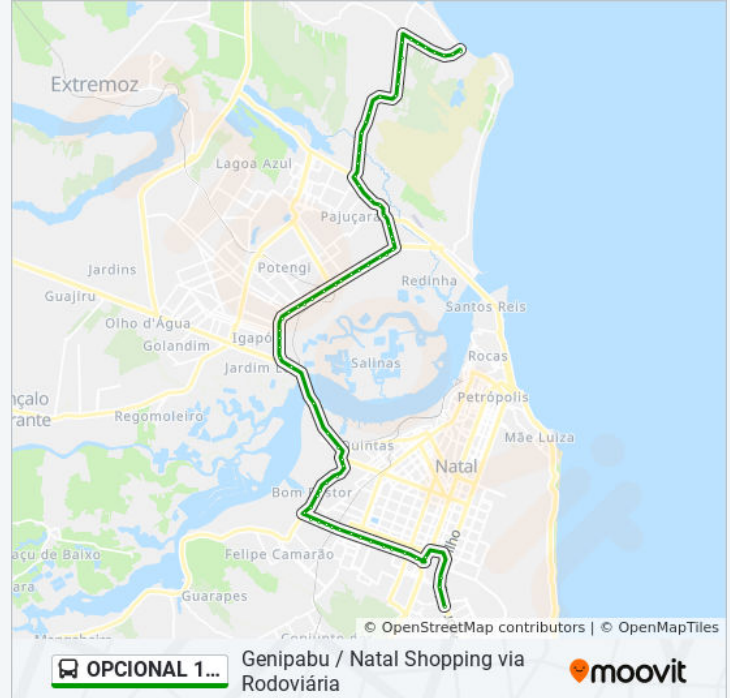

Av. Doutor João Medeiros Filho, 3555 | Cê Ki
Sabe Motel

Av. Doutor João Medeiros Filho, 3123 | Uern -
Campus Natal

Av. Doutor João Medeiros Filho, 2839 | Comjol

Partage Norte Shopping | Acesso João Medeiros
Filho

Av. Doutor João Medeiros Filho, 2245 | Depósito
2 Irmãos

Av. Doutor João Medeiros Filho, 1985 | Policlínica
Municipal Da Zona Norte

Av. Doutor João Medeiros Filho, 1601 | Praça
Iapssara Aguiar

Av. Doutor João Medeiros Filho, 1301 | Caern -
Núcleo De Atendimento Zona Norte

Av. Doutor João Medeiros Filho, 901 | Área De
Lazer Do Panatis / Central Do Cidadão

Av. Doutor João Medeiros Filho, 785 | Atacadão
Zona Norte

Av. Doutor João Medeiros Filho, 491 | Posto Ale
Litoral Norte

Av. Doutor João Medeiros Filho, 181 | Túnel De
Igapó

Av. Bacharel Tomaz Landim, 1018 | Hapvida
Zona Norte

Av. Felizardo Firmino Moura, 3901 | Ponte De
Igapó

Av. Felizardo Firmino Moura, 258 | Compal

Av. Felizardo Firmino Moura, 3501 | Acesso Ao
Bairro Nordeste