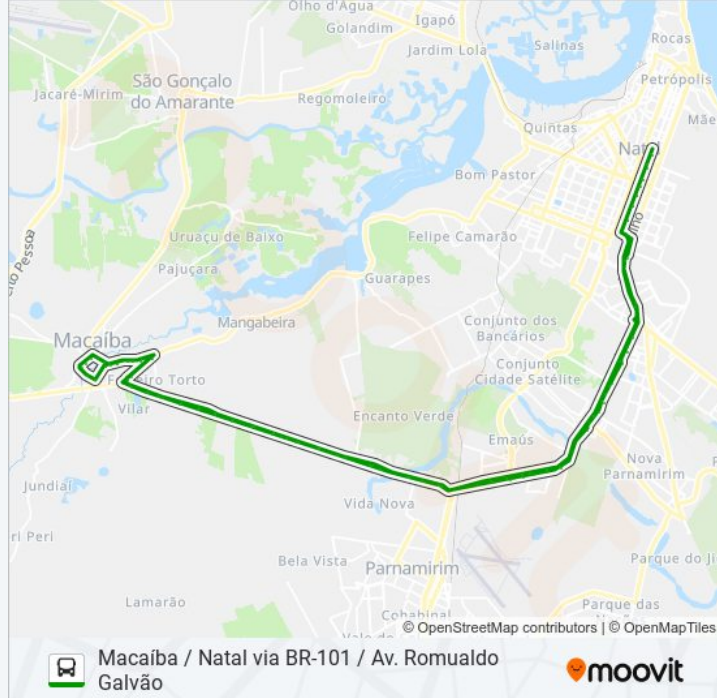

Br-304, Km 305,5 Leste

Br-304, Km 306,3 Leste

Br-304, Km 306,7 Leste | Posto Br / Dore

Br-304, Km 307,3 Leste

Rua Maria Garcia De Medeiros, 2801 | Posto Dudu

Rua Maria Garcia De Medeiros, 2401

Rua Maria Garcia De Medeiros, 1801

Rua Maria Garcia De Medeiros, 1501

Rua Maria Garcia De Medeiros, 1101 | Viaduto De Emaús

Rua Maria Garcia De Medeiros, 601 | Passarela De Emaús / Superfácil Atacado

Av. Dão Silveira, 6305 | Leroy Merlin

Av. Dão Silveira, 6001 | Passarela Da Av. Abel Cabral

Av. Dão Silveira, 7995 | Assaí Atacadista Zona Sul

Av. Dão Silveira, 4415 | Motel Vison

Avenida Senador Salgado Filho, 623 | Intermunicipal

Av. Dão Silveira, 4165 | Passarela De Neópolis - Intermunicipal

Av. Dão Silveira, 3665 | Hyundai Caoa / Pg Prime

Via Direta - Intermunicipal

Av. Senador Salgado Filho, 2835 | Potilândia 2 - Intermunicipal

Av. Romualdo Galvão, 474

Av. Romualdo Galvão, 1989 | Farmácia Pague Menos