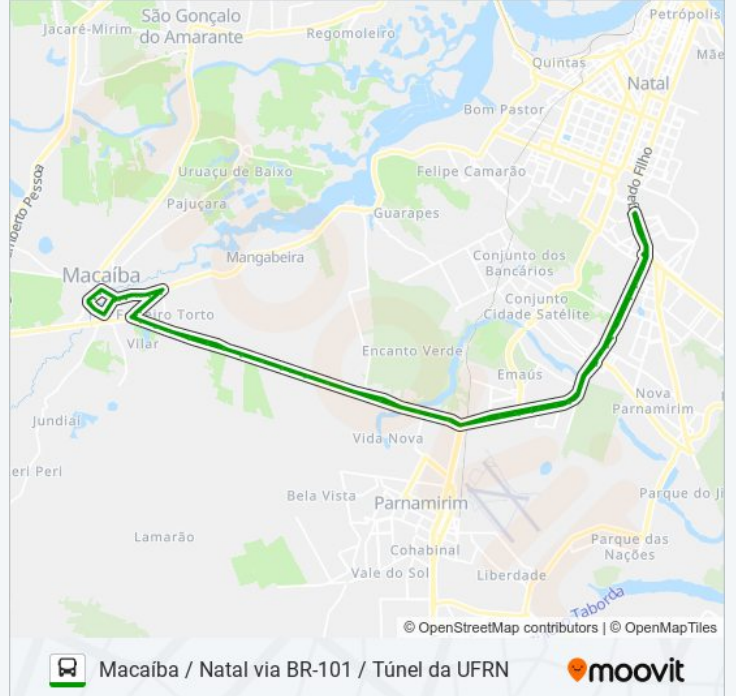

Rua Maria Garcia De Medeiros, 1101 | Viaduto De Emaús

Rua Maria Garcia De Medeiros, 601 | Passarela De Emaús / Superfácil Atacado

Av. Dão Silveira, 6305 | Leroy Merlin

Av. Dão Silveira, 6001 | Passarela Da Av. Abel Cabral

Av. Dão Silveira, 7995 | Assaí Atacadista Zona Sul

Av. Dão Silveira, 4415 | Motel Vison

Avenida Senador Salgado Filho, 623 | Intermunicipal

Av. Dão Silveira, 4165 | Passarela De Neópolis - Intermunicipal

Av. Dão Silveira, 3665 | Hyundai Caoa / Pg Prime

Via Direta - Intermunicipal

Av. Senador Salgado Filho, 3001 | Túnel Da Ufrn

Carrefour Zona Sul - Intermunicipal

Av. Dão Silveira, 3740 | Lampadinha - Intermunicipal

Av. Dão Silveira, 7000 | Havan Natal

Rodovia Governador Mário Covas, 15625 (Intermunicipal)

Rua Dom Nivaldo Monte, 150

Rua Dom Nivaldo Monte, 800 | Superfácil Atacado

Rua Dom Nivaldo Monte, 1100 | Viaduto De Emaús