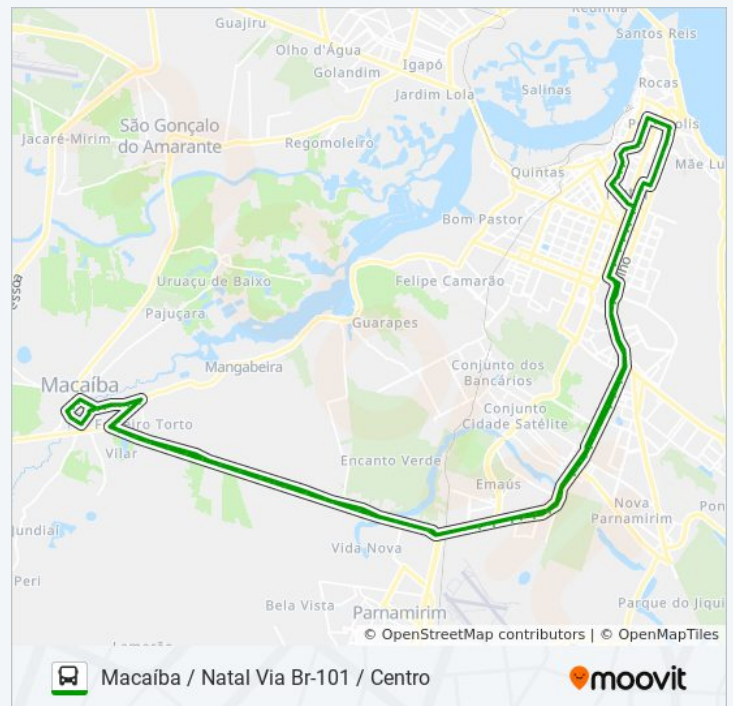

Rua Doutor Pedro Matos, 16

Rua Doutor Pedro Matos, 304

Rua Doutor Pedro Matos, 488 | Escola Estadual Arcelina Fernandes

Rua Doutor Pedro Matos, 600

Av. Jessé Pinto Freire, 60

Av. Jessé Pinto Freire, 800 | Trevo De Macaíba

Informações da linha de ônibus OPCIONAL M

Sentido: Macaíba / Natal via BR-101 / Centro

Paradas: 126

Duração da viagem: 157 min

Resumo da linha:

Br-304, Km 307,3 Leste

Rua Maria Garcia De Medeiros, 2801 | Posto Dudu