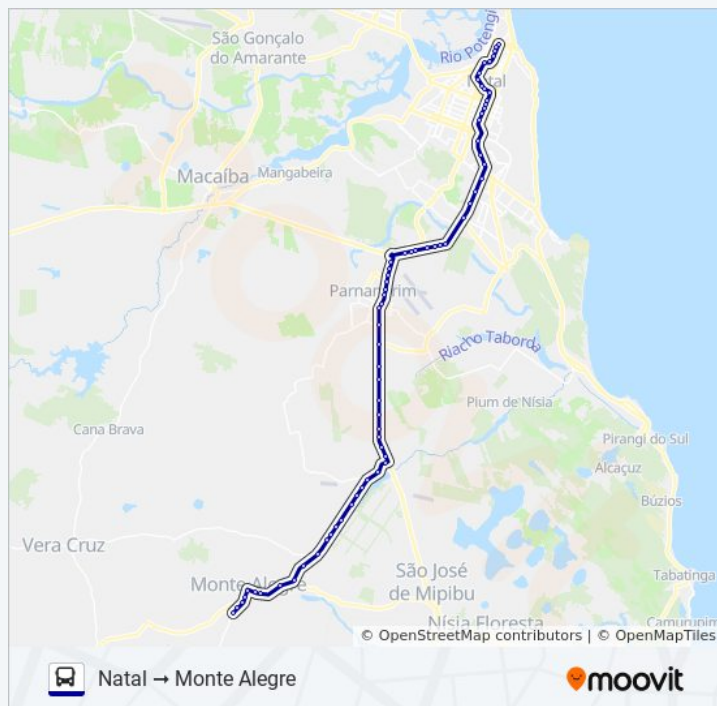

sábado 06:30 - 21:30

Informações da linha de ônibus OPCIONAL 1.E2.1

Sentido: Natal Monte Alegre

Paradas: 69

Duração da viagem: 60 min

Resumo da linha:

Br-101, Km 103,2 Sul | Concessionária Daf

Av. Piloto Pereira Tim, 490