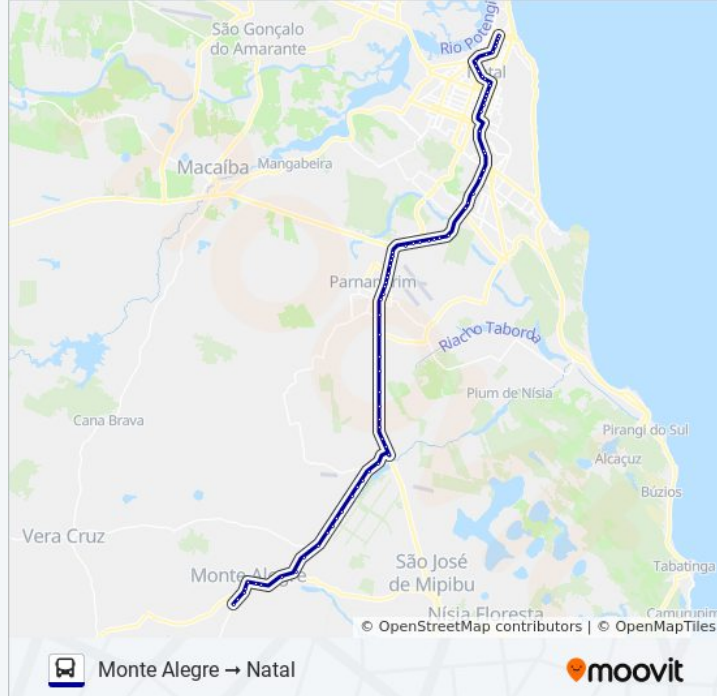

Br-101, Km 107,9 Norte

Av. Piloto Pereira Tim, 247

Av. Piloto Pereira Tim, 3001 | Segunda Passarela

Av. Piloto Pereira Tim, 2951 | Rainha Do Pastel

Av. Piloto Pereira Tim, 2233 | Rio Piscinas

Av. Piloto Pereira Tim, 2435

Av. Piloto Pereira Tim, 1423 | Viaduto / Parque
Aristófares Fernandes

Av. Piloto Pereira Tim, 1119 | Defensoria Pública
Do Rn - Núcleo Parnamirim

Av. Piloto Pereira Tim, 815

Av. Piloto Pereira Tim, 405 | Madeira Aliança

Rua Maria Garcia De Medeiros, 601 | Passarela De
Emaús / Superfácil Atacado

Av. Dão Silveira, 6001 | Passarela Abel Cabral

Av. Dão Silveira, 7995 | Assaí Atacadista Zona Sul

Av. Dão Silveira, 4415 | Motel Vison

Av. Dão Silveira, 4165 | Passarela De Neópolis -

Intermunicipal

Av. Dão Silveira, 3665 | Hyundai Caoa / Pg Prime

Via Direta - Intermunicipal

Via Direta - Opcional

Av. Senador Salgado Filho, 2835 | Potilândia 2 - Intermunicipal