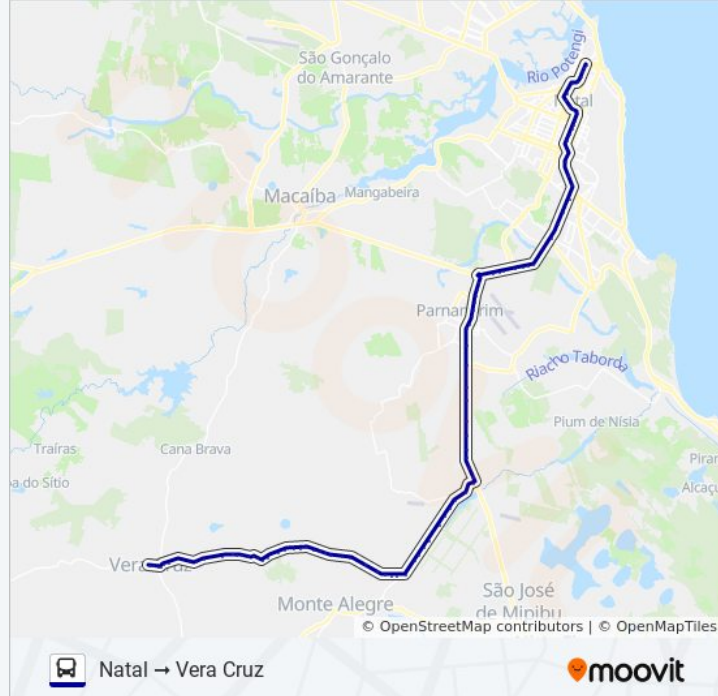

Br-101, Km 108 Sul

Br-101, Km 109,1 Sul | Ifrn Campus Parnamirim

Br-101, Km 110,4 Sul | Posto Parnamirim

Br-101, Km 111,1 Sul

Br-101, Km 112,3 Sul | Taborda - Léu Veículos

Br-101, Km 113,2 Sul | Posto Gauchão

Br-101, Km 114 Sul

Br-101, Km 114,4 Sul | Posto Copacabana

Br-101, Km 115,1 Sul

Br-101, Km 115,5 Sul | Concessionária Volvo
Gotemburgo

Rn-316, Km 0,1 Sul | Entr. Br-101

Rn-316, Km 0,9 Sul

Rn-316, Km 1,6 Sul | Entr. Sjm-215