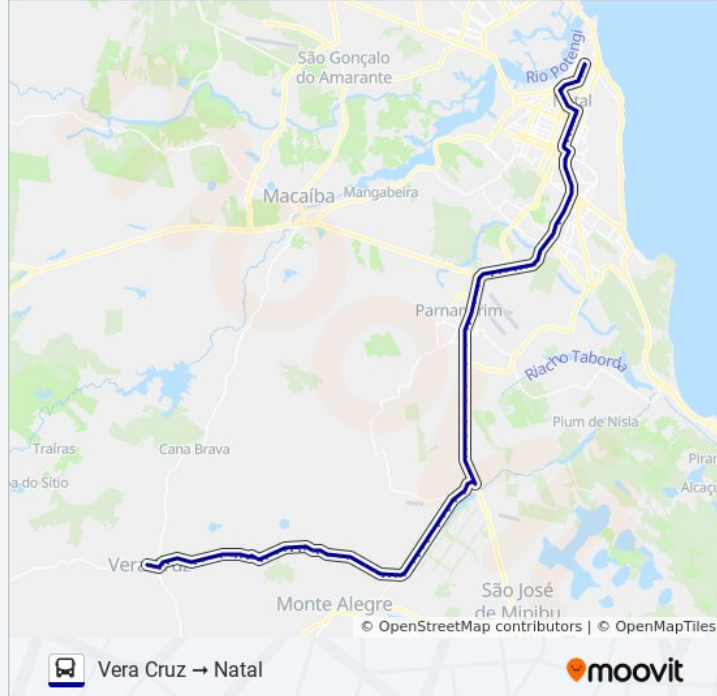

Rn-316, Km 2,2 Norte

Rn-316, Km 1,6 Norte | Entr. Sjm-215

Rn-316, Km 0,9 Norte

Br-101, Km 116,1 Sul | Entr. Rn-316

Br-101, Km 115,5 Norte | Riograndense
Distribuidora

Br-101, Km 115,1 Norte

Br-101, Km 114,4 Norte | Posto Copacabana

Av. Piloto Pereira Tim, 247

Av. Piloto Pereira Tim, 3001 | Segunda Passarela

Av. Piloto Pereira Tim, 2951 | Rainha Do Pastel

Av. Piloto Pereira Tim, 2233 | Rio Piscinas

Av. Piloto Pereira Tim, 2435

Av. Piloto Pereira Tim, 1423 | Viaduto / Parque
Aristófaes Fernandes