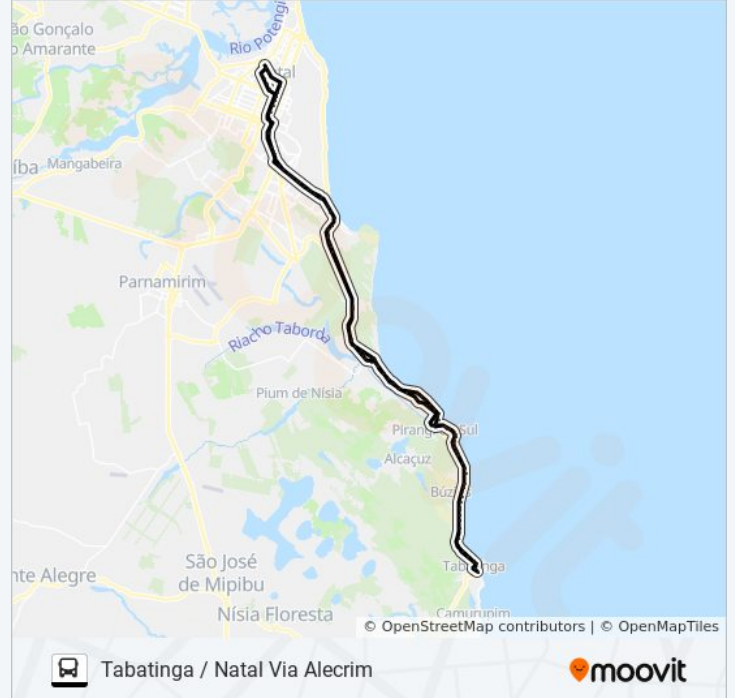

Rua Manoel Domingos, 1010

Rua Manoel Domingos, 4003

Rua Manoel Domingos, 34

Rua Manoel Domingos, 205 | Auto Viação Campos - Terminal De Pirangi Praia

Rua Manoel Domingos, 82

Rua Antônio Pessoa, 33

Av. Deputado Márcio Marinho, 7569

Av. Deputado Márcio Marinho, 8

Av. Deputado Márcio Marinho, 559 | O Maior Cajueiro Do Mundo

Av. Deputado Márcio Marinho, 406

Av. Deputado Márcio Marinho, 212

Av. Deputado Márcio Marinho, 115

Av. Deputado Márcio Marinho, 23

Av. Deputado Márcio Marinho, 5000

Rn-063, Km 17,3 Norte

Rn-063, Km 16,7 Norte

Av. Praia De Cotovelo, 8

Av. Praia De Cotovelo, 45

Av. Edgardo Medeiros, 2545 | In Mare Bali

Av. Edgardo Medeiros, 2104

Av. Edgardo Medeiros, 1298

Av. Edgardo Medeiros, 34

Av. Edgardo Medeiros, 1255

Av. Edgardo Medeiros, 1055

Av. Edgardo Medeiros, 615

Av. Edgardo Medeiros, 166 | Apcef-Rn

Rn-063, Km 12,6 Norte | Cirne Motos

Rn-063, Km 10,7 Norte | Barreira Do Inferno