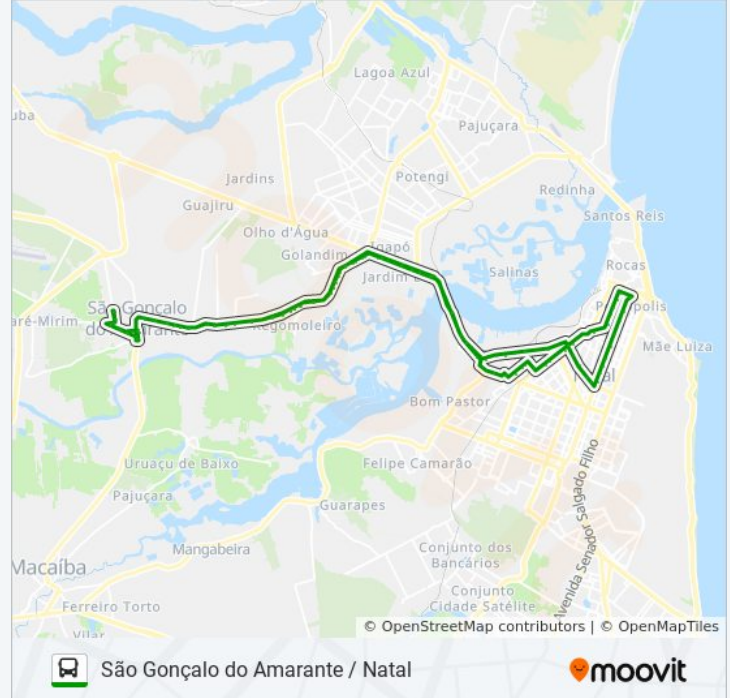

Av. Ygor Bruno De Albuquerque Campos - Serv Club

Av. Ygor Bruno De Albuquerque Campos

Av. Ygor Bruno De Albuquerque Campos

Av. Ygor Bruno De Albuquerque Campos

Av. Ygor Bruno De Albuquerque Campos

Av. Ygor Bruno De Albuquerque Campos

Av. Benedito Santana, 173

Av. Benedito Santana, 31

Av. Benedito Santana, 95

Av. Benedito Santana, 61

Av. Benedito Santana, 11

Av. Benedito Santana, 67 | Subestação Cosern

Av. Benedito Santana, 13 | Iskisita Atacado / Nordesteão Igapó

Assaí São Gonçalo

Carajás Home Center

Av. Bacharel Tomaz Landim, 1931 | Hospital De Olhos

Av. Bacharel Tomaz Landim, 1425 | Itaú

Av. Bacharel Tomaz Landim | Teleperformance

Av. Bacharel Tomaz Landim, 1255 | Viaduto Do Igapó

Av. Bacharel Tomaz Landim, 1018 | Hapvida Zona Norte

Av. Felizardo Firmino Moura, 3901 | Ponte De Igapó

Av. Felizardo Firmino Moura, 258 | Compal

Av. Felizardo Firmino Moura, 3501 | Acesso Ao Bairro Nordeste

Rua Jandira, 815 | Correios Agf Jandira

Av. Nevaldo Rocha, 430 | Vale Do Pará - Loja 01

Rua Dos Pegas, 1993

Rua Dos Paiatis, 1881

Rua Dos Paiatis, 1797

Rua Dos Paiatis, 1749