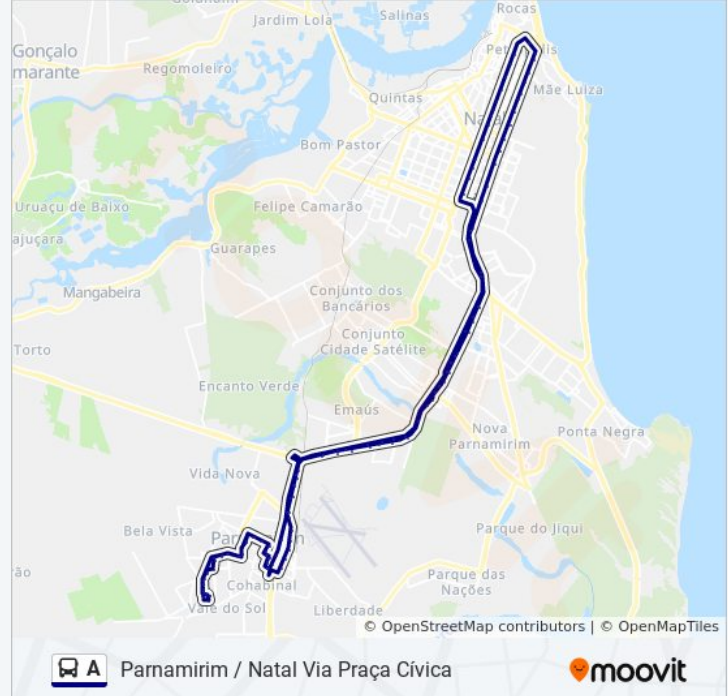

Av. Tenente Medeiros, 435

Av. Piloto Pereira Tim, 1423 | Viaduto / Parque Aristófanês Fernandes

Av. Piloto Pereira Tim, 1119 | Defensoria Pública Do Rn - Núcleo Parnamirim

Av. Piloto Pereira Tim, 815

Av. Piloto Pereira Tim, 405 | Madeireira Aliança

Marginal Br 101, 610 | Braspress Transportes / Acioly Distribuidora

Rua Maria Garcia De Medeiros, 3201

Rua Maria Garcia De Medeiros, 2801 | Posto Dudu

Rua Maria Garcia De Medeiros, 2401

Rua Maria Garcia De Medeiros, 1801

Rua Maria Garcia De Medeiros, 1501

Rua Maria Garcia De Medeiros, 1101 | Viaduto De Emaús

Rua Maria Garcia De Medeiros, 601 | Passarela De Emaús / Superfácil Atacado

Av. Senador Salgado Filho, S/N

Rodovia Governador Mário Covas, 3257

Av. Dão Silveira, 4165 | Passarela De Neópolis - Intermunicipal

Av. Dão Silveira, 3665 | Hyundai Caoa / Pg Prime

Av. Senador Salgado Filho, 3355 | Via Direta (Intermunicipal)

Av. Senador Salgado Filho, 2835 | Potilândia 2 - Intermunicipal