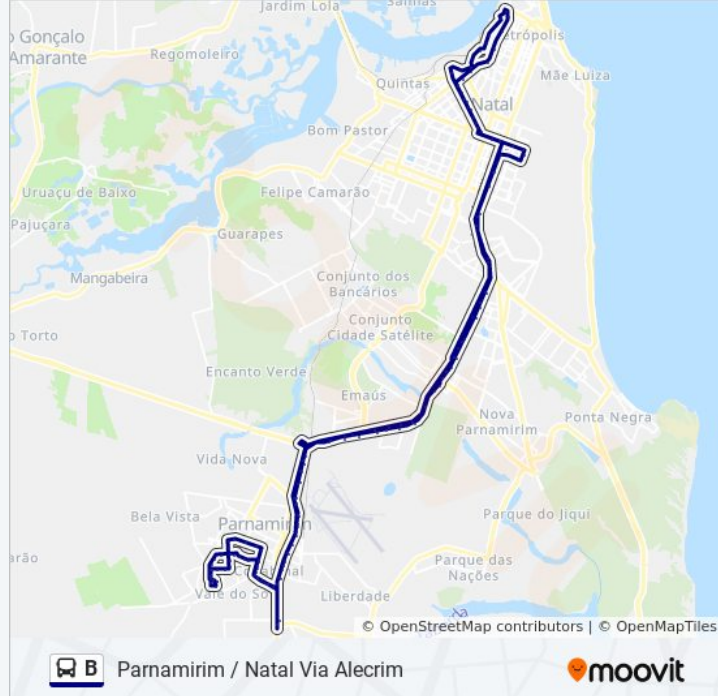

Av. Tenente Medeiros, 23

Av. Tenente Medeiros, 140

Av. Tenente Medeiros, 435

Av. Piloto Pereira Tim, 1423 | Viaduto / Parque Aristófares Fernandes

Av. Piloto Pereira Tim, 1119 | Defensoria Pública Do Rn - Núcleo Parnamirim

Av. Piloto Pereira Tim, 815

Av. Piloto Pereira Tim, 405 | Madeireira Aliança

Marginal Br 101, 610 | Braspress Transportes / Acioly Distribuidora

Rua Maria Garcia De Medeiros, 3201

Rua Maria Garcia De Medeiros, 2801 | Posto Dudu

Rua Maria Garcia De Medeiros, 2401

Rua Maria Garcia De Medeiros, 1801

Rua Maria Garcia De Medeiros, 1501

Rua Maria Garcia De Medeiros, 1101 | Viaduto De Emaús

Rua Maria Garcia De Medeiros, 601 | Passarela De Emaús / Superfácil Atacado

Av. Dão Silveira, 4415 | Motel Vison

Avenida Senador Salgado Filho, 623 | Intermunicipal

Av. Dão Silveira, 4165 | Passarela De Neópolis - Intermunicipal

Av. Dão Silveira, 3665 | Hyundai Caoa / Pg Prime

Av. Senador Salgado Filho, 3355 | Via Direta (Intermunicipal)