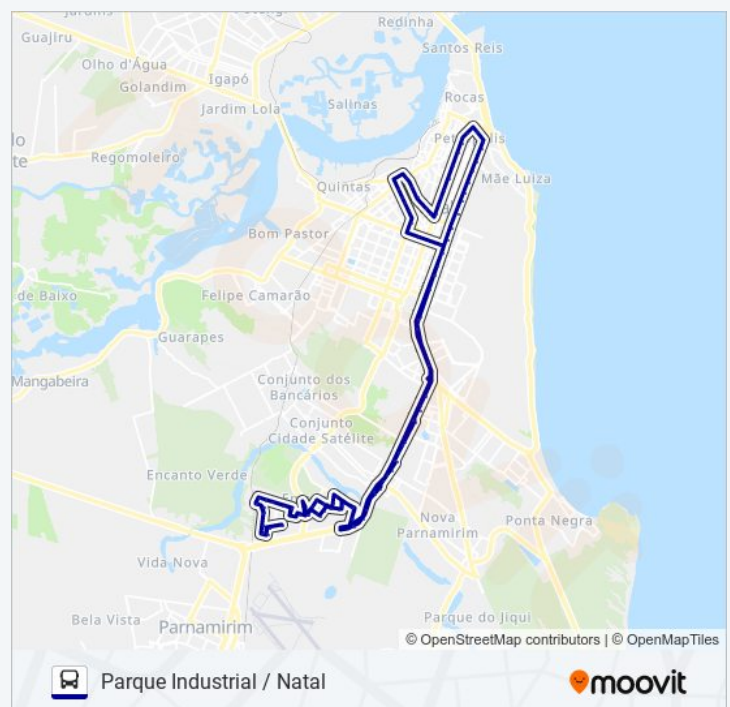

Rodovia Governador Mário Covas, 3257

Av. Dão Silveira, 6305 | Leroy Merlin

Av. Dão Silveira, 6001 | Passarela Abel Cabral

Horários da linha de ônibus OPCIONAL D

Tabela de horários sentido Parque Industrial / Natal
Via Tirol

Sentido: Parque Industrial / Natal Via Tirol

Paradas: 110

Duração da viagem: 115 min

Resumo da linha:

Av. Dão Silveira, 7995 | Assaí Atacadista Zona Sul

Av. Dão Silveira, 4415 | Motel Vison

Avenida Senador Salgado Filho, 623 |
Intermunicipal

Av. Dão Silveira, 4165 | Passarela De Neópolis -
Intermunicipal

Av. Dão Silveira, 3665 | Hyundai Caoa / Pg Prime

Via Direta - Intermunicipal

Av. Senador Salgado Filho, 2835 | Potilândia 2 -
Intermunicipal