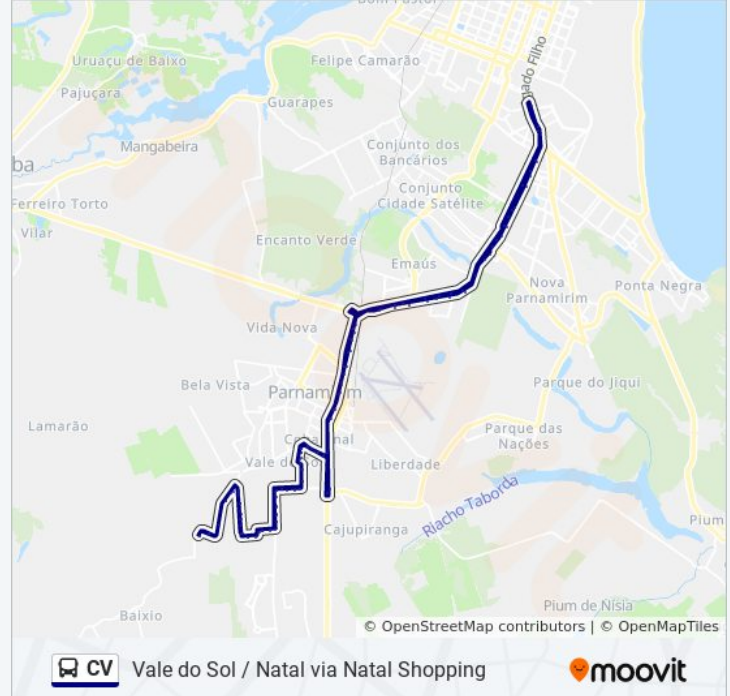

Rua José Paulo Do Nascimento, 460

Rua Lindoaldo Medeiros, 365

Rua Otani Gomes De Castro, 135

Rua Otani Gomes De Castro, 53

Rua Doutor Átila Paiva, 100

Rua Doutor Átila Paiva, 62

Rua Doutor Átila Paiva, 16

Rua Doutor Átila Paiva, 304

Br-101 Sul, S/N

Br-101, Km 109,1 Sul | Ifrn Campus Parnamirim

Br-101, Km 109 Norte | Ifrn Campus Parnamirim

Br-101, Km 107,9 Norte

Avenida Piloto Pereira Tim, 2883

Av. Piloto Pereira Tim, 247

Av. Piloto Pereira Tim, 3001 | Segunda Passarela

Av. Piloto Pereira Tim, 2951 | Rainha Do Pastel

Av. Piloto Pereira Tim, 2233 | Rio Piscinas

Av. Tenente Medeiros, 435

Av. Piloto Pereira Tim, 1423 | Viaduto / Parque Aristófares Fernandes

Av. Piloto Pereira Tim, 1119 | Defensoria Pública Do Rn - Núcleo Parnamirim

Av. Piloto Pereira Tim, 815

Av. Piloto Pereira Tim, 405 | Madeireira Aliança

Marginal Br 101, 610 | Braspress Transportes /

Acioly Distribuidora

Rua Maria Garcia De Medeiros, 3201

Rua Maria Garcia De Medeiros, 2801 | Posto Dudu