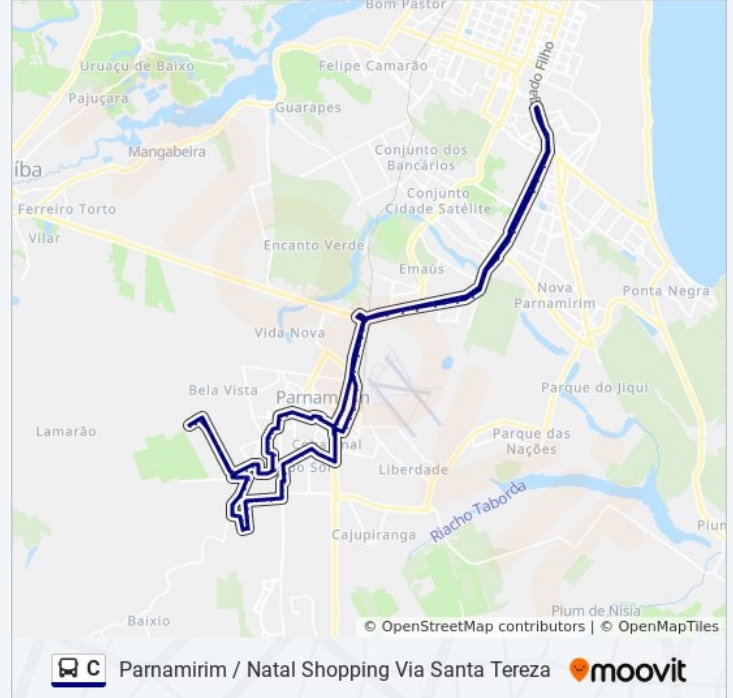

Av. Tenente Medeiros, 23

Av. Tenente Medeiros, 140

Av. Tenente Medeiros, 435

Av. Piloto Pereira Tim, 1423 | Viaduto / Parque Aristófares Fernandes

Av. Piloto Pereira Tim, 1119 | Defensoria Pública Do Rn - Núcleo Parnamirim

Av. Piloto Pereira Tim, 815

Av. Piloto Pereira Tim, 405 | Madeireira Aliança

Marginal Br 101, 610 | Braspress Transportes / Acioly Distribuidora

Rua Maria Garcia De Medeiros, 3201

Rua Maria Garcia De Medeiros, 2801 | Posto Dudu

Rua Maria Garcia De Medeiros, 2401

Rua Maria Garcia De Medeiros, 1801

Rua Maria Garcia De Medeiros, 1501

Rua Maria Garcia De Medeiros, 1101 | Viaduto De Emaús

Rua Maria Garcia De Medeiros, 601 | Passarela De Emaús / Superfácil Atacado

Av. Senador Salgado Filho, S/N

Rodovia Governador Mário Covas, 3257

Av. Dão Silveira, 6305 | Leroy Merlin

Av. Dão Silveira, 6001 | Passarela Da Av. Abel Cabral

Av. Dão Silveira, 7995 | Assaí Atacadista Zona Sul

Av. Dão Silveira, 4415 | Motel Vison

Avenida Senador Salgado Filho, 623 | Intermunicipal

Av. Dão Silveira, 4165 | Passarela De Neópolis - Intermunicipal

Av. Dão Silveira, 3665 | Hyundai Caoa / Pg Prime

Av. Senador Salgado Filho, 3355 | Via Direta (Intermunicipal)

Av. Senador Salgado Filho, 3001 | Túnel Da Ufrn

Av. Senador Salgado Filho, 3600 | Antiga Autoparvi