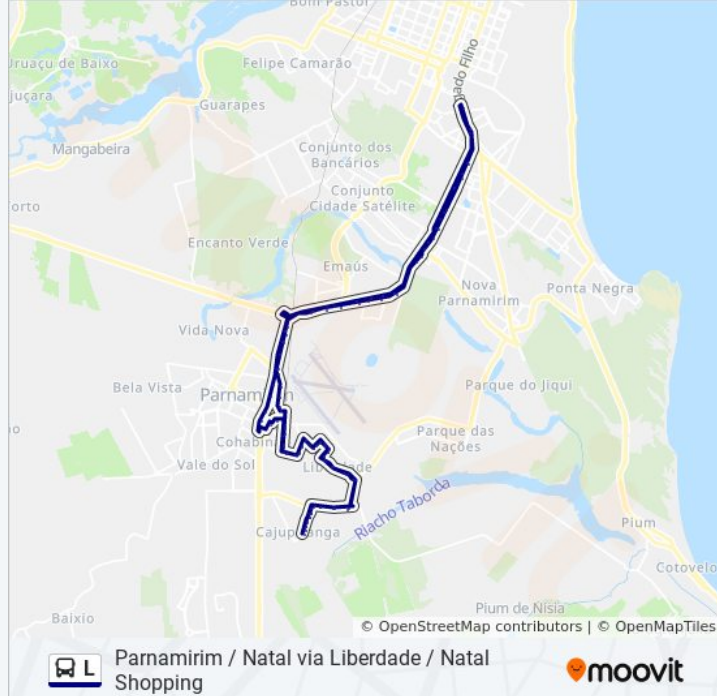

Rua Cláudio Manoel Da Costa, 203

Rua Cláudio Manoel Da Costa, 187

Rua Cláudio Manoel Da Costa, 630

Estrada Cajupiranga, 747

Estrada Cajupiranga, 531

Rua Heleno Norberto Costa, 157

Rua Heleno Norberto Costa, 67

Av. Neilza Gomes De Figueiredo, 417

Av. Neilza Gomes De Figueiredo, 91

Av. Neilza Gomes De Figueiredo, 3

Av. Doutor Luiz Antônio, 461

Av. Doutor Luiz Antônio, 363

Rua Doutor Luís Antônio, 231

Rua Otávio Gomes De Castro, 59

Av. Senador João Câmara, 23

Av. Tenente Medeiros, 23

Av. Tenente Medeiros, 140

Av. Tenente Medeiros, 435

Av. Piloto Pereira Tim, 1423 | Viaduto / Parque Aristófanés Fernandes

Av. Piloto Pereira Tim, 1119 | Defensoria Pública Do Rn - Núcleo Parnamirim

Av. Piloto Pereira Tim, 815

Av. Piloto Pereira Tim, 405 | Madeireira Aliança

Marginal Br 101, 610 | Braspress Transportes /  
Acioly Distribuidora

Rua Maria Garcia De Medeiros, 3201

Rua Maria Garcia De Medeiros, 2801 | Posto  
Dudu