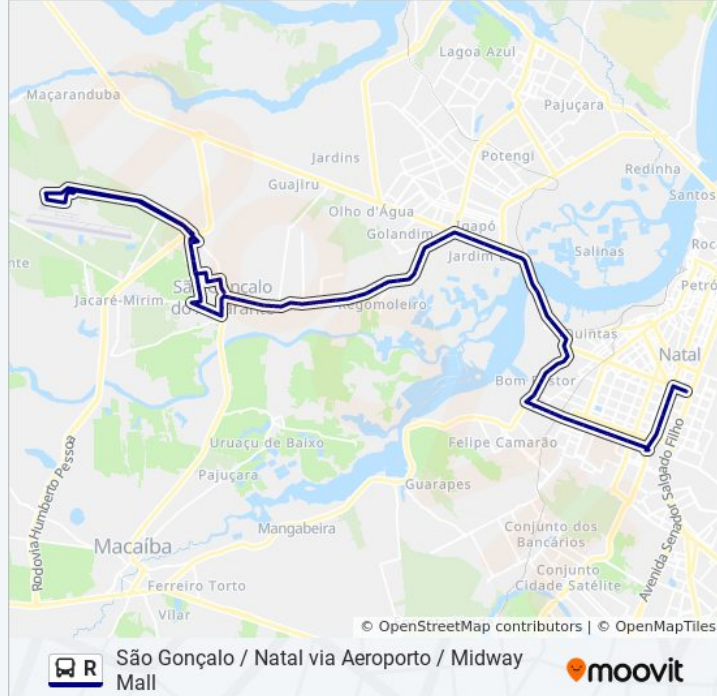

Rua Olinto José Rodrigues, 8

Rua Alexandre Cavalcante, 795 | Teatro Municipal Poti Cavalcante

Rua Tenente José Pereira De Lima, 6558

Rua Alexandre Cavalcante, 515

Rua Alexandre Cavalcante, 289

Rua Alexandre Cavalcante, 59

Av. Coronel Estevam Moura, 380

Rn-160, Km 48,2 Norte

Rn-160, Km 48 Norte

Rn-160, Km 47,6 Norte

Rn-160, Km 47,4 Norte

Rn-160, Km 47,1 Norte

Rn-160, Km 46,9 Norte

Av. Engenheiro Roberto Bezerra Freire, 172 | Santo Antônio Do Potengi

Av. Engenheiro Roberto Bezerra Freire, 740

Av. Engenheiro Roberto Bezerra Freire, 470 | Restaurante Kaçua

Av. Engenheiro Roberto Bezerra Freire, 1020

Av. Ygor Bruno De Albuquerque Campos - Serv Club

Av. Ygor Bruno De Albuquerque Campos

Av. Ygor Bruno De Albuquerque Campos

Av. Ygor Bruno De Albuquerque Campos

Av. Ygor Bruno De Albuquerque Campos

Av. Ygor Bruno De Albuquerque Campos

Av. Benedito Santana, 173

Av. Benedito Santana, 31

Av. Benedito Santana, 95

Av. Benedito Santana, 61

Av. Benedito Santana, 11

Av. Benedito Santana, 67 | Subestação Cosern

Av. Benedito Santana, 13 | Iskisita Atacado / Nordeste Igapó