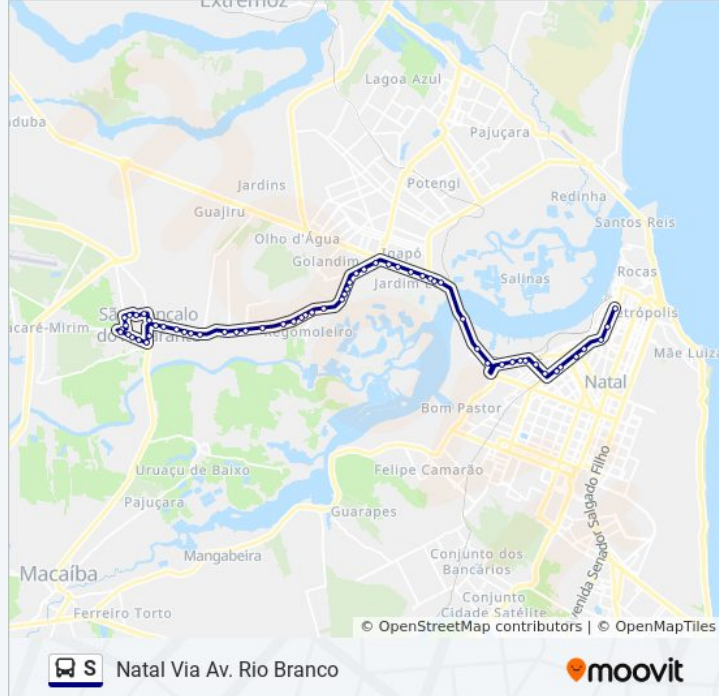

Av. Engenheiro Roberto Bezerra Freire, 172 |
Santo Antônio Do Potengi

Av. Engenheiro Roberto Bezerra Freire, 740

Av. Engenheiro Roberto Bezerra Freire, 470 |
Restaurante Kaçua

Av. Engenheiro Roberto Bezerra Freire, 1020

Av. Ygor Bruno De Albuquerque Campos - Serv
Club

Av. Ygor Bruno De Albuquerque Campos

Av. Ygor Bruno De Albuquerque Campos

Av. Ygor Bruno De Albuquerque Campos

Av. Ygor Bruno De Albuquerque Campos

Av. Ygor Bruno De Albuquerque Campos

Av. Benedito Santana, 173

Av. Benedito Santana, 31

Av. Benedito Santana, 95

Av. Benedito Santana, 61

Av. Benedito Santana, 11

Av. Benedito Santana, 67 | Subestação Cosern

Av. Benedito Santana, 13 | Iskisita Atacado /
Nordestão Igapó

Av. Bacharel Tomaz Landim, 2791 | Assaí
Atacadista São Gonçalo Do Amarante

Av. Bacharel Tomaz Landim, 2491 | Carajás
Home Center

Av. Bacharel Tomaz Landim, 1931 | Hospital De
Olhos

Av. Bacharel Tomaz Landim, 1425 | Itaú

Av. Bacharel Tomaz Landim | Teleperformance

Av. Bacharel Tomaz Landim, 1255 | Viaduto Do
Igapó

Av. Bacharel Tomaz Landim, 1018 | Hapvida
Zona Norte

Av. Felizardo Firmino Moura, 258 | Compal

Av. Felizardo Firmino Moura, 3501 | Acesso Ao
Bairro Nordeste

Rua Jandira, 815 | Correios Agf Jandira

Av. Nevaldo Rocha, 430 | Vale Do Pará - Loja 01