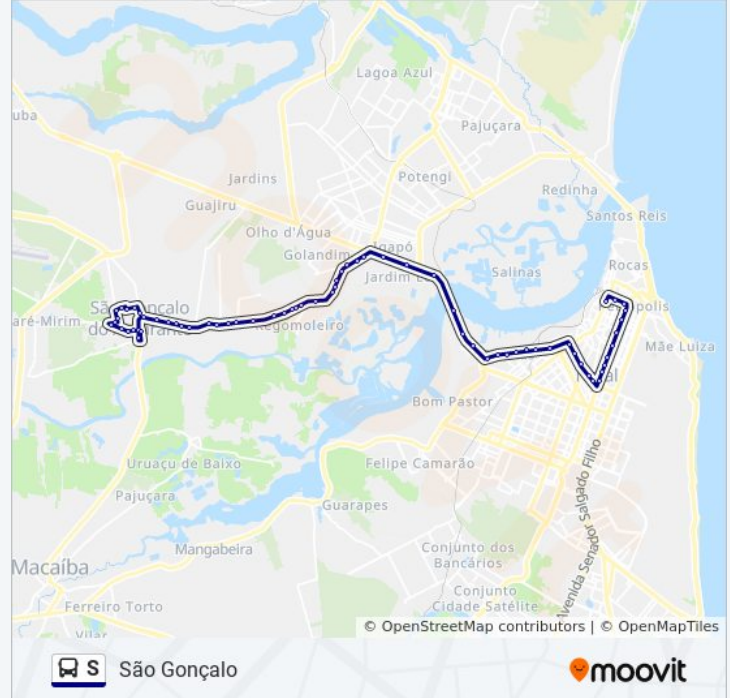

Rua Doutor Mario Negócio, 2124

Av. Felizardo Firmino Moura, 220 | Acesso Ao Bairro Nordeste

Av. Felizardo Firmino Moura, 3600 | Compal

Av. Bacharel Tomaz Landim, 720 | Acesso Ao Cemitério De Igapó

Av. Bacharel Tomaz Landim, 1740 | Autoescola Omar - Linhas De Ônibus

Av. Benedito Santana, 166

Av. Ygor Bruno De Albuquerque Campos

Av. Ygor Bruno De Albuquerque Campos

Av. Ygor Bruno De Albuquerque Campos

Av. Ygor Bruno De Albuquerque Campos

Av. Ygor Bruno De Albuquerque Campos

Av. Engenheiro Roberto Bezerra Freire, 175 |  
Santo Antônio Do Potengi

Av. Engenheiro Roberto Bezerra Freire, 13

Rn-160, Km 46,9 Sul

Rn-160, 6

Rn-160, Km 47,4 Sul

Rn-160, Km 47,6 Sul

Rn-160, Km 47,9 Sul | Posto Ipiranga