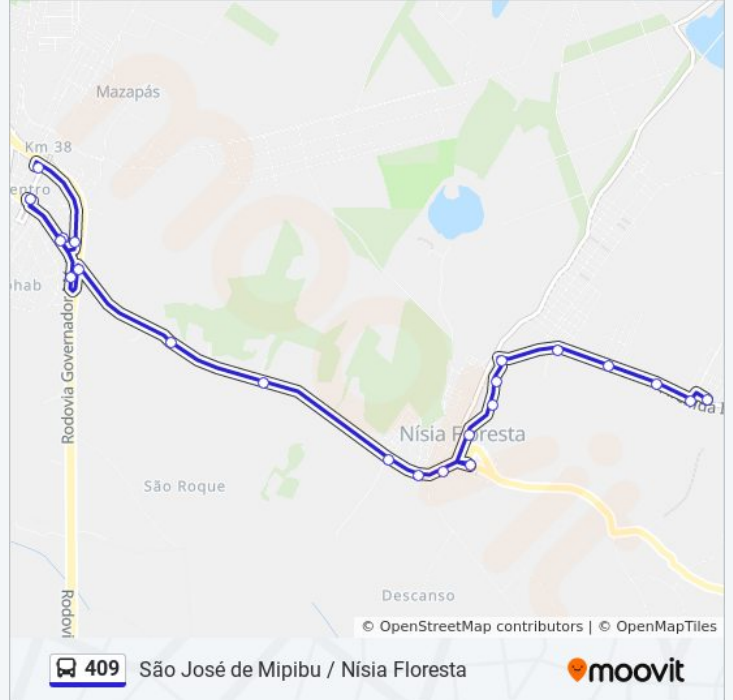

Rua João Batista Gondim, 75 | Camarão Do Vavá

Rua João Batista Gondim, 10 | Camarão Do Olavo

Terminal Rodoviário João Barros | Sentido Barreta

Horários da linha de ônibus 409

Tabela de horários sentido São José de Mipibu Nísia Floresta

Sentido: São José de Mipibu Nísia Floresta

Paradas: 10

Duração da viagem: 12 min

Resumo da linha:

Os horários e os mapas do itinerário da linha de ônibus 409 estão disponíveis, no formato PDF offline, no site: moovitapp.com. Use o [Moovit App](#) e viaje de transporte público por Natal e Região! Com o Moovit você poderá ver os horários em tempo real dos ônibus, trem e metrô, e receber direções passo a passo durante todo o percurso!