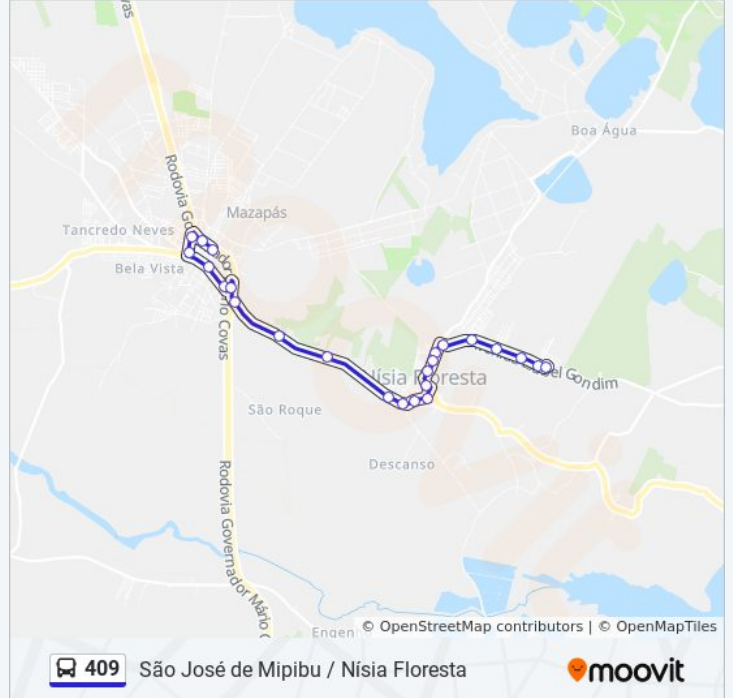

Sentido: São José de Mipibu Nísia Floresta

10 pontos

[VER OS HORÁRIOS DA LINHA](#)

Terminal Rodoviário De São José De Mipibu

Av. Natal, 3273

Br-101, Km 125,1 Sul

Br-101, Km 125 Norte | Posto Da Entrada De Nísia Floresta

Rn-063, Km 47,8 Norte | Estação Papary

Rn-063, Km 47,1 Norte

Rua Prefeito Roque Maranhão, 55

Rua João Batista Gondim, 75 | Camarão Do Vavá

Rua João Batista Gondim, 10 | Camarão Do Olavo

Terminal Rodoviário João Barros | Sentido Barreta

Horários da linha de ônibus 409

Tabela de horários sentido São José de Mipibu Nísia Floresta

Domingo	07:25 - 16:35
Segunda-feira	04:40 - 18:20
Terça-feira	04:40 - 18:20
Quarta-feira	04:40 - 18:20
Quinta-feira	04:40 - 18:20
Sexta-feira	04:40 - 18:20
Sábado	04:40 - 18:20

Informações da linha de ônibus 409

Sentido: São José de Mipibu Nísia Floresta

Paradas: 10

Duração da viagem: 12 min

Resumo da linha: