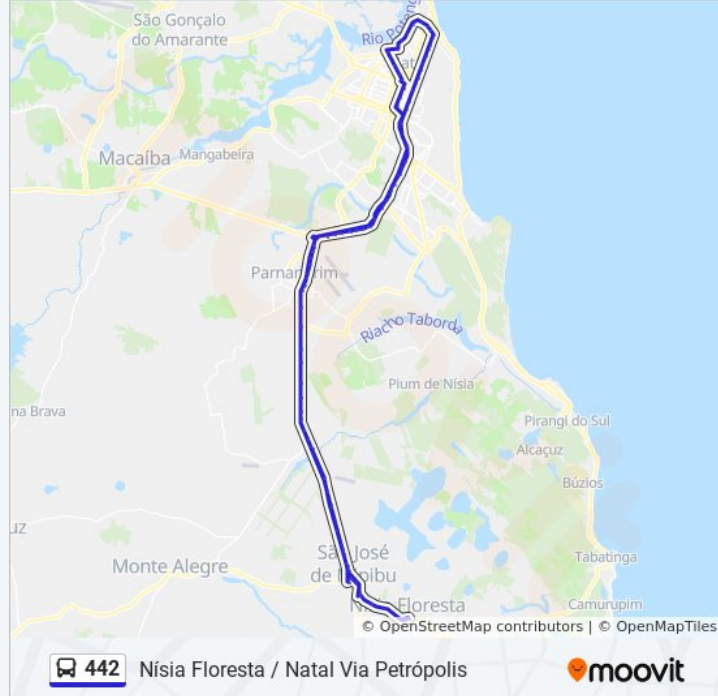

Br-101, Km 107,9 Norte

Avenida Piloto Pereira Tim, 2883

Av. Piloto Pereira Tim, 247

Av. Piloto Pereira Tim, 3001 | Segunda Passarela

Av. Piloto Pereira Tim, 2951 | Rainha Do Pastel

Av. Piloto Pereira Tim, 2233 | Rio Piscinas

Av. Piloto Pereira Tim, 2435

Av. Piloto Pereira Tim, 1423 | Viaduto / Parque
Aristófanés Fernandes

Av. Piloto Pereira Tim, 1119 | Defensoria Pública
Do Rn - Núcleo Parnamirim

Av. Piloto Pereira Tim, 815

Av. Piloto Pereira Tim, 405 | Madeira Aliança

Marginal Br 101, 610 | Braspress Transportes /
Acioly Distribuidora

Rua Maria Garcia De Medeiros, 3201

Rua Maria Garcia De Medeiros, 2801 | Posto
Dudu

Rua Maria Garcia De Medeiros, 2401

Rua Maria Garcia De Medeiros, 1801

Rua Maria Garcia De Medeiros, 1501

Rua Maria Garcia De Medeiros, 1101 | Viaduto
De Emaús

Rua Maria Garcia De Medeiros, 601 | Passarela
De Emaús / Superfácil Atacado

Av. Senador Salgado Filho, S/N

Rodovia Governador Mário Covas, 3257