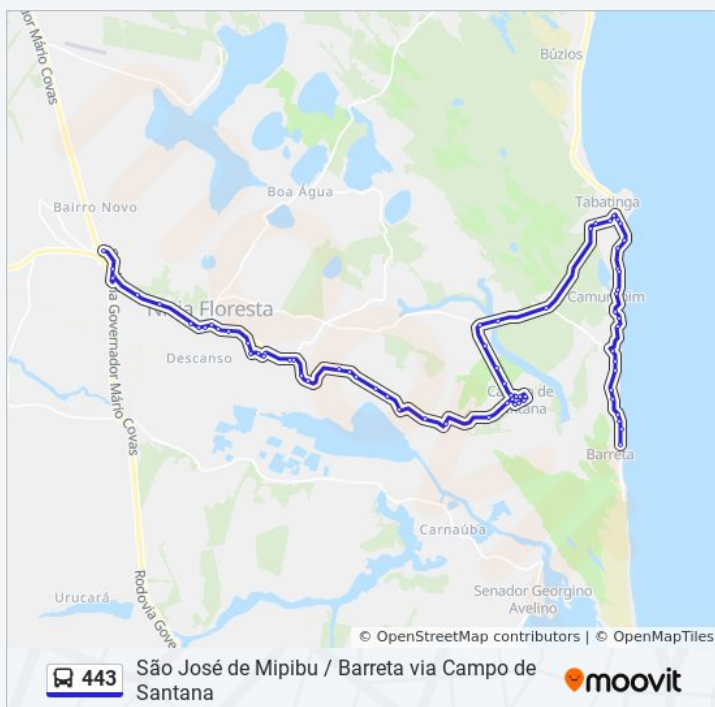

Rua Severino Gonçalves

Rua Anísia Gonçalves

Rua Anísia Gonçalves

Rua Luís Calixto

Rua Dos Lagos

## Informações da linha de ônibus 443

**Sentido:** São José de Mipibu Barreta via Campo de Santana

**Paradas:** 70

**Duração da viagem:** 71 min

**Resumo da linha:**

Rua Dom Heitor De Araújo Sales

Rn-063, Km 38,4 Leste | Campo De Santana