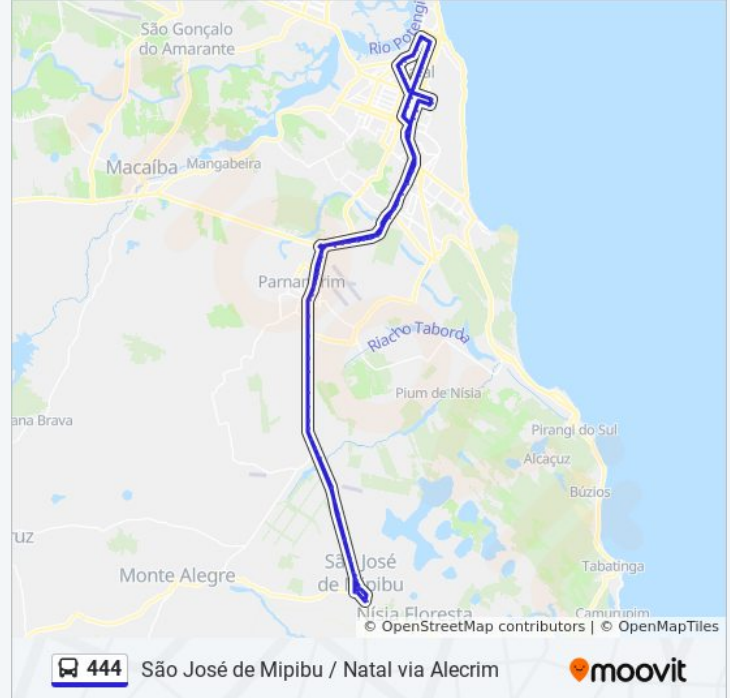

Av. Piloto Pereira Tim, 2951 | Rainha Do Pastel

Av. Piloto Pereira Tim, 2233 | Rio Piscinas

Av. Piloto Pereira Tim, 2435

Av. Piloto Pereira Tim, 1423 | Viaduto / Parque Aristófares Fernandes

Av. Piloto Pereira Tim, 1119 | Defensoria Pública Do Rn - Núcleo Parnamirim

Av. Piloto Pereira Tim, 815

Av. Piloto Pereira Tim, 405 | Madeira Aliança

Marginal Br 101, 610 | Braspress Transportes / Acioly Distribuidora

Rua Maria Garcia De Medeiros, 3201

Rua Maria Garcia De Medeiros, 2801 | Posto Dudu

Av. Senador Salgado Filho, S/N

Rodovia Governador Mário Covas, 3257

Av. Dão Silveira, 6305 | Leroy Merlin

Av. Dão Silveira, 6001 | Passarela Da Av. Abel Cabral

Av. Dão Silveira, 7995 | Assaí Atacadista Zona Sul

Av. Dão Silveira, 4415 | Motel Vison

Avenida Senador Salgado Filho, 623 |
Intermunicipal

Av. Dão Silveira, 4165 | Passarela De Neópolis -
Intermunicipal

Av. Dão Silveira, 3665 | Hyundai Caoa / Pg Prime

Via Direta - Intermunicipal