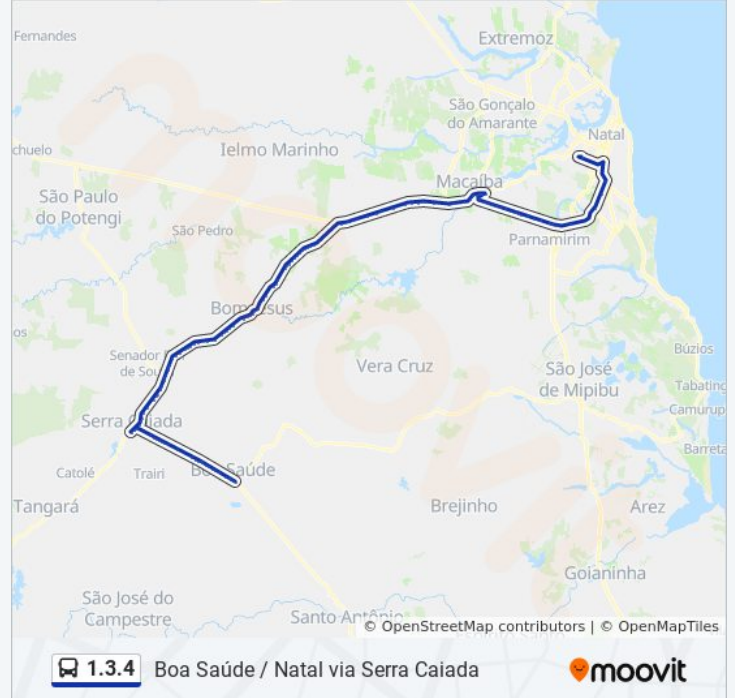

Br-304, Km 291,4 Oeste

Br-304, Km 290,4 Oeste

Br-304, Km 290 Oeste

Br-304, Km 289,5 Oeste

Br-304, Km 288,8 Oeste

Br-304, Km 288 Oeste

Br-304, Km 286,6 Oeste

Br-304, Km 285,1 Oeste

Br-304, Km 284,5 Oeste

Br-304, Km 283,3 Oeste

Br-304, Km 282,2 Oeste | Entrada Para Lagoa Do Lima

Br-304, Km 281,6 Oeste

Br-304, Km 280,9 Oeste | Assentamento José Coelho

Br-304, Km 280,2 Oeste | Entr. Br-226

Br-226, Km 36,7 Oeste | Capim-Açu

Br-226, Km 37,1 Oeste

Br-226, Km 37,6 Oeste

Br-226, Km 37,9 Oeste

Br-226, Km 38,2 Oeste

Br-226, Km 38,6 Oeste

Br-226, Km 39 Oeste

Rua Santa Luzia, 20 | Cajazeiras