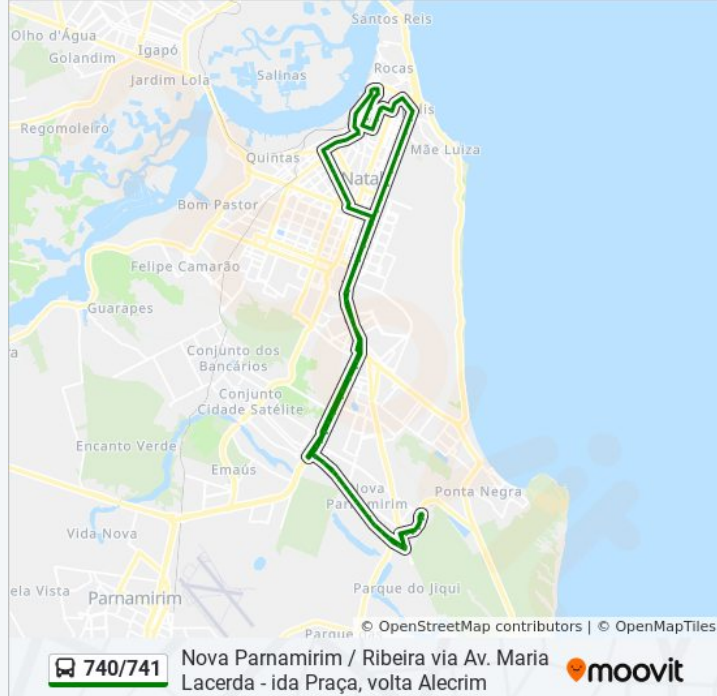

Av. Senador Salgado Filho, 3255 | Via Direta (Linhas Da Zona Sul)

Av. Senador Salgado Filho, 2865 | Potilândia 1

Av. Senador Salgado Filho, 2525 | Igreja Universal

Av. Senador Salgado Filho, 1775 | Hotel Residence

Av. Senador Salgado Filho, 1611 | Unp

Av. Senador Salgado Filho, 1559 | Ifrn Natal Central

Av. Senador Salgado Filho, 1525 | Villa Park Hotel

Av. Hermes Da Fonseca, 1399 | Hospital De Guarnição De Natal

Av. Hermes Da Fonseca, 1317

Avenida Hermes Da Fonseca, 1211 | Igui Piscinas

Av. Hermes Da Fonseca, 1005 | Aabb

Av. Hermes Da Fonseca, 833 | Complexo Educacional Noilde Ramalho

Av. Hermes Da Fonseca, 663 | Estádio Juvenal Lamartine

Av. Hermes Da Fonseca, 505 | Acesso A Mãe Luiza

Av. Hermes Da Fonseca, 401 | Mercado Público
De Petrópolis

Rua Coronel Joaquim Manoel, 625 | Harmony
Center

Avenida Nilo Peçanha, 330 | Art&C Comunicação

Rua Trairi, 405 | Praça Cívica, Sentido Centro

Av. Deodoro Da Fonseca, 480 | Supermercado
Nordestão Petrópolis