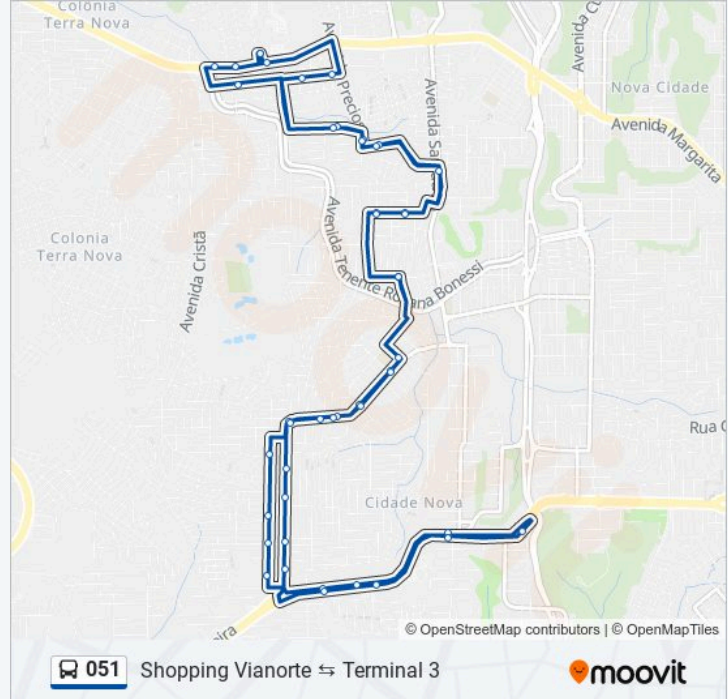

Acesso Rua Imburana C/B

Escola Municipal José Augusto Roque Da Cunha
C/B

Acesso Rua Buriti C/B

Rua Miratinga, 106 C/B

Acesso Rua São Valentin B/C

Igreja Adventista Do Sétimo Dia B/C

Centro Educacional Integrado De Manaus B/C

Terminal 3 - Plataforma C - ☒ Sentido Bairro

Wizard Cidade Nova B/C

Sine Manaus B/C

Igreja Jesus Cristo Santo Dos Últimos Dias B/C

Norte Ferro C/B

Manôa Shopping C/B

Igreja Universal C/B

Avenida Francisco Queiroz, 93 C/B

Caixa D'Água Conjunto Manôa C/B

Rua Professor Manoel Belém, 1076 C/B

Loteria Sucesso C/B

Igreja Santa Mônica C/B

Campo Conjunto Manôa C/B

Centro Educacional Integrado De Manaus C/B

Igreja Adventista Do Sétimo Dia C/B

Acesso Rua São Valentin C/B

Avenida Samaúma, 1293 B/C

Rua Muiratinga, 137 B/C

Acesso Rua Buriti B/C

Escola Municipal José Augusto Roque Da Cunha
B/C

Acesso Rua Castanheira C/B

Acesso Rua Louro Itaúba C/B

Ponto Shopping Manaus Vianorte