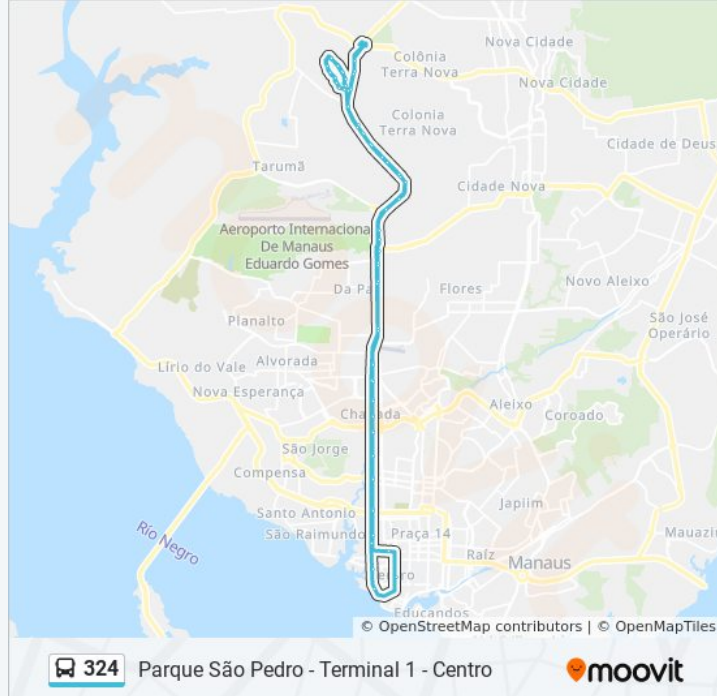

Santos Dumont B/C - Integração Gratuita

Paz B/C - Integração Tarifada

Flores B/C - Integração Tarifada

Arena B/C - Integração Gratuita

Pedro Teixeira/Hemoam B/C - Integração Tarifada

Chapada B/C - Integração Tarifada

Tocantins B/C - Integração Tarifada

Bilhares B/C - Integração Tarifada

São Jorge B/C - Integração Gratuita

Olímpico B/C - Integração Tarifada

Terminal 1 - Plataforma A - Sentido Centro

Colégio Militar De Manaus

Terminal Matriz - Plataforma Amarela I (Norte)

Acesso Colégio Santa Dorotéia

Imprensa Oficial

Terminal 1 - Plataforma B - Sentido Bairro

Olímpico C/B - Integração Tarifada

São Jorge C/B - Integração Gratuita

Bilhares C/B - Integração Tarifada

Tocantins C/B - Integração Tarifada

Chapada C/B - Integração Tarifada

Pedro Teixeira/Hemoam C/B - Integração Tarifada

Arena C/B - Integração Gratuita

Flores C/B - Integração Tarifada

Paz C/B - Integração Tarifada

Santos Dumont C/B - Integração Gratuita

Futuro C/B - Integração Tarifada

Complexo Viário Max Teixeira C/B

Nova Igreja Batista C/B

Paraguardar C/B

Gás Carbônico De Manaus C/B

Fábrica Coca-Cola C/B