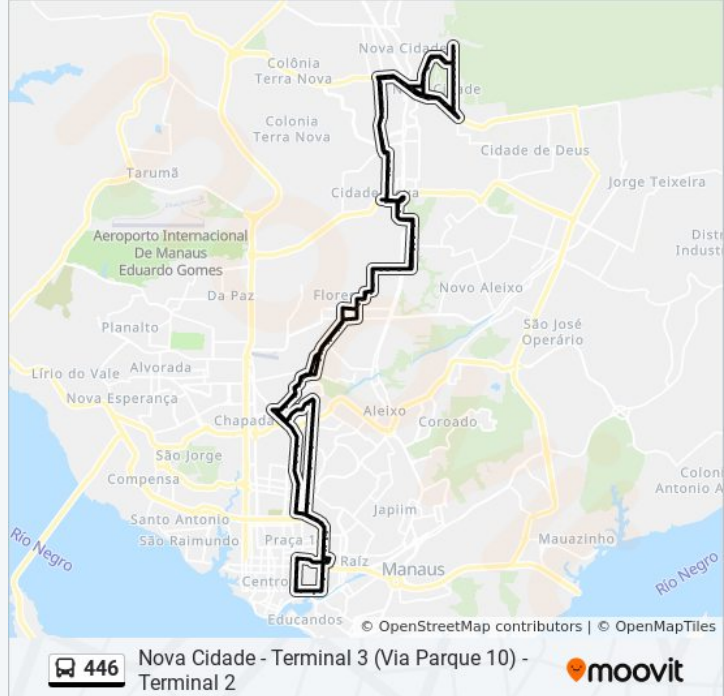

Metalúrgica Maia B/C

Acesso Rua Tamanqueiro B/C

Campo Artur Do Monte B/C

Avenida Samaúma, 1293 B/C

Acesso Residencial Vila Da Barra B/C

S.P.A. Galileia/Marternidade Azilda Da Silva Marreiro B/C

Acesso Conjunto Galileia B/C

Escola Estadual Homero De Miranda Leão B/T

Cantina D'Luca B/T

C.M.E.I. Magnólia Frota B/T

Avenida Atroaris, 21 B/T

Avenida Atroaris, 565 B/T

Avenida Atroaris, 309-379 B/T

Wizard Cidade Nova C/B

Terminal 3 - Plataforma B - Embarque Cachoeirinha

Escola Estadual Des. André Vidal De Araújo B/C

Escola Municipal Profª. Sulamita Pereira Gonçalves B/C

Escola Estadual Dom João De Souza Lima B/C

Avenida Timbiras, 966 B/C

Avenida Timbiras, 591-659 B/C

Acesso Rua Barão Do Rio Branco B/C

Acesso Avenida Governador José Lindoso B/C

Acesso Rua Visconde De Caeté B/C

Acesso Rua Visconde De Sinimbu B/C

Residencial São Judas Tadeu 2 B/C

Rua Visconde De Utinga, 02 B/C

Rua Marquês De Erval B/C

Rua Marquês De Muritiba B/C

Rua Marquês De Quixeramobim B/C

Residencial Madri B/C

Pátio Laranjeiras B/C