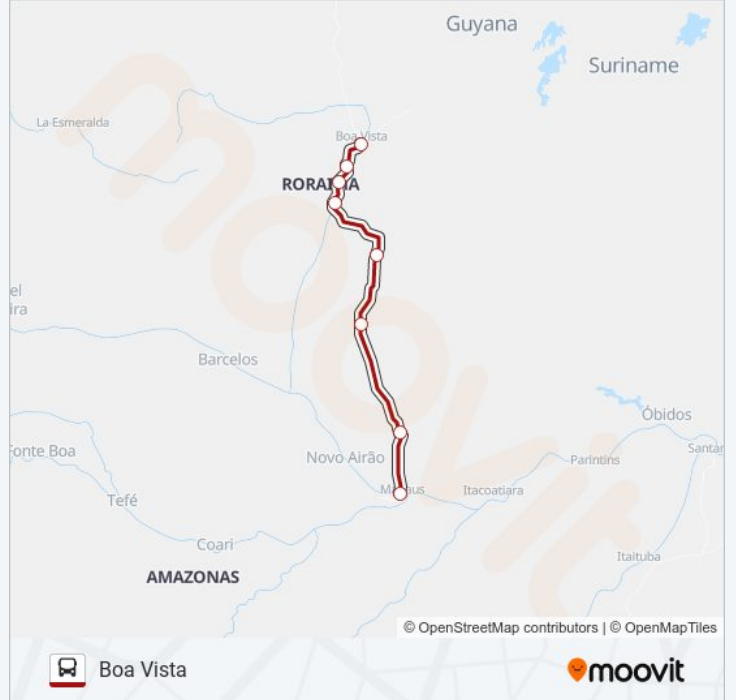

A linha de ônibus RODOVIÁRIO | (Boa Vista) tem 1 itinerário.

(1) Boa Vista: 09:00 - 21:00

Use o aplicativo do Moovit para encontrar a estação de ônibus da linha RODOVIÁRIO mais perto de você e descubra quando chegará a próxima linha de ônibus RODOVIÁRIO.

Sentido: Boa Vista

8 pontos

[VER OS HORÁRIOS DA LINHA](#)

- Terminal Rodoviário De Manaus
- Terminal Rodoviário De Presidente Figueiredo
- Comunidade Do Jundiá - Sentido Boa Vista
- Rorainópolis - Sentido Boa Vista
- Terminal Rodoviário De Acesso A Caracaraí
- Estação Rodoviária De Iracema
- Terminal Rodoviário De Mucajaí
- Rodoviária Internacional De Boa Vista

Horários da linha de ônibus RODOVIÁRIO

Tabela de horários sentido Boa Vista

domingo	09:00 - 21:00
segunda-feira	09:00 - 21:00
terça-feira	09:00 - 21:00
quarta-feira	09:00 - 21:00
quinta-feira	09:00 - 21:00
sexta-feira	09:00 - 21:00
sábado	09:00 - 21:00

Informações da linha de ônibus RODOVIÁRIO

Sentido: Boa Vista

Paradas: 8

Duração da viagem: 523 min

Resumo da linha:

Os horários e os mapas do itinerário da linha de ônibus RODOVIÁRIO estão disponíveis, no formato PDF offline, no site: moovitapp.com. Use o Moovit App e viaje de transporte público por Manaus! Com o Moovit você poderá ver os horários em tempo real dos ônibus, trem e metrô, e receber direções passo a passo durante todo o percurso!