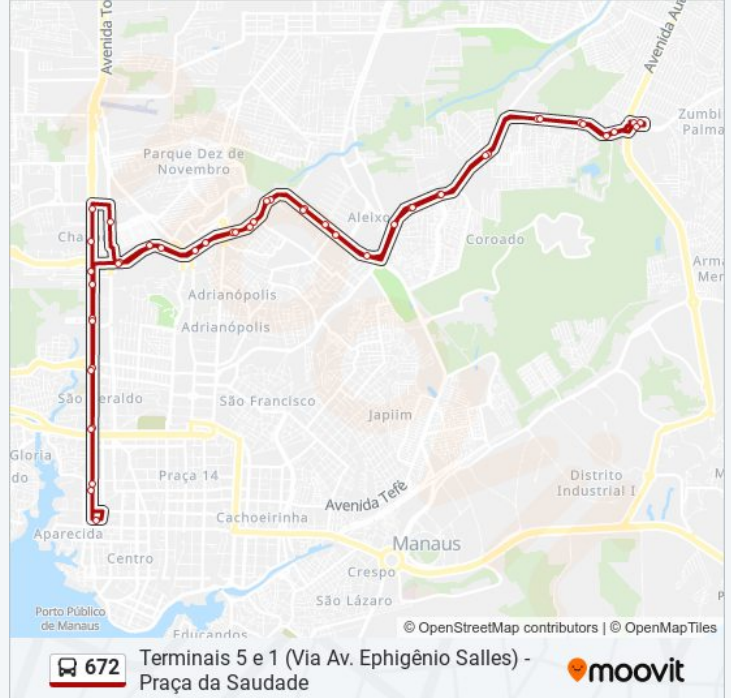

Sentido: Terminal 5 ⇌ Praça Da Saudade

47 pontos

[VER OS HORÁRIOS DA LINHA](#)

Terminal 5 - Plataforma D - Sentido Terminal 1

Acesso Rotatória Do São José B/C

Uai Shopping São José B/C

João Lúcio B/C - Integração Tarifada

Oi Sede C/B

Supermercado D.B. C/B

Sede Suhab C/B

Drogaria Santo Remédio C/B

Acesso Avenida José De Arimateia C/B

Mini Vila Olímpica C/B - Integração Tarifada

Coroado C/B - Integração Tarifada

Tiradentes C/B - Integração Tarifada

Sesi C/B - Integração Tarifada

João Lúcio C/B - Integração Tarifada

Maternidade Ana Braga C/B

Terminal 5 - Plataforma D - Somente
Desembarque

Os horários e os mapas do itinerário da linha de ônibus 672 estão disponíveis, no formato PDF offline, no site: moovitapp.com. Use o Moovit App e viaje de transporte público por Manaus! Com o Moovit você poderá ver os horários em tempo real dos ônibus, trem e metrô, e receber direções passo a passo durante todo o percurso!