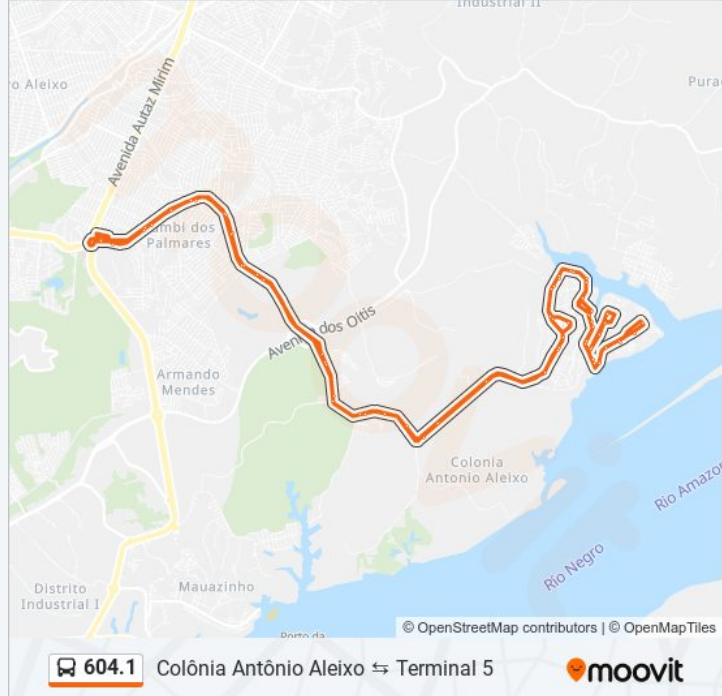

Sentido: Colônia Antônio Aleixo ⇌ Terminal 5

75 pontos

[VER OS HORÁRIOS DA LINHA](#)

Ponto Bairro Colônia Antônio Aleixo

Rua Moura Tapajós, 65-129 B/C

Rua Padre Mário, 619 B/C

Rua Padre Mário, 1 B/C

Rua Padre Mario, 2-6 B/C

Caic Dr. Edson Melo C/B

Ifam Campus Zona Leste C/B

Acesso Conjunto Cidadão 9 C/B

Avenida Cosme Ferreira, 8330-8378 C/B

Condomínio Brisas Do Rio Negro C/B

Posto Atem C/B

Acesso Estrada Das Lajes C/B

Parqueamento Detran C/B

Escola Estadual Manuel Antônio De Souza C/B

Hospital Maternidade S.P.A. Chapot Prevost C/B

Rua Getúlio Vargas, 958-1050 C/B

Casa Do Caminho Simão Pedro

Acesso Cemitério Municipal Santo Alberto C/B

Cemitério Municipal Santo Alberto C/B