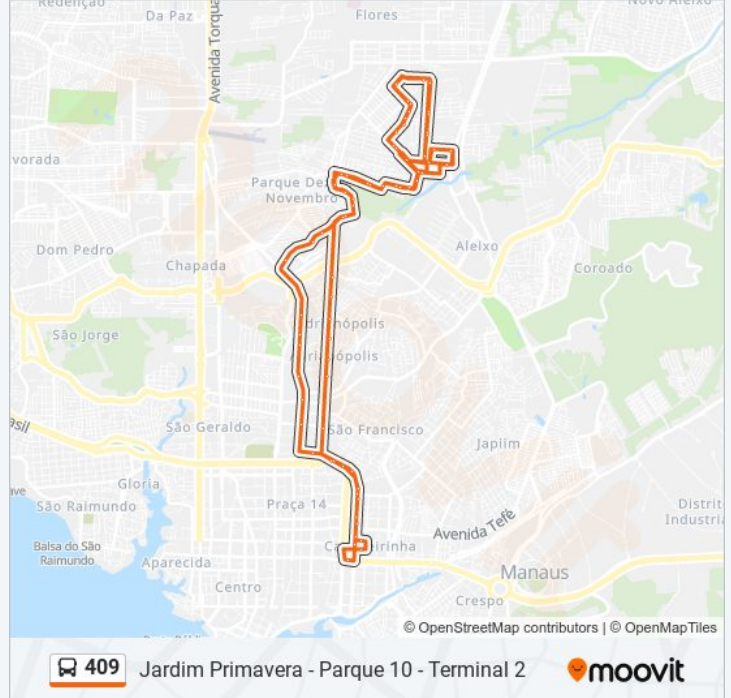

Rua Dom João, 463 B/C

Acesso Rua Frei De Monte Alverne B/C

Parque Municipal Do Mindú B/C

Posto Atem Avenida Maneca Marques

Posto Atem Parque Do Mindú B/C

C.S.U. Parque Dez B/C

Tok De Iluminação

Mercadinho Do Japonês

Condomínio the Sun

Edifício Saint German

Acesso Parque Municipal Do Idoso

Hospital Pronto Socorro 28 De Agosto

Manauara Shopping B/C

Hotel Mercure B/C

Praça Nossa Senhora De Nazaré B/C

Hotel Intercity B/C

Hospital Sagratcor B/C

Escola Estadual Getúlio Vargas B/C

Escola Superior De Ciências Da Saúde - U.E.A. B/C

Unitec Assistência Técnica B/C

Supermercado D.B.

Japurá Pneus B/C

Terminal 2 - Plataforma B - Sentido Bairro

Igreja Universal Do Reino De Deus C/B

Igreja Batista De Cachoeirinha C/B

Digital T.I. C/B

Magiclean C/B

Fundação Hospital Adriano Jorge C/B

Instituto Adventista De Manaus C/B

Hospital Sagratcor C/B

Instituto Batista Ida Nelson C/B

Manauara Shopping C/B

Panificadora Eliza