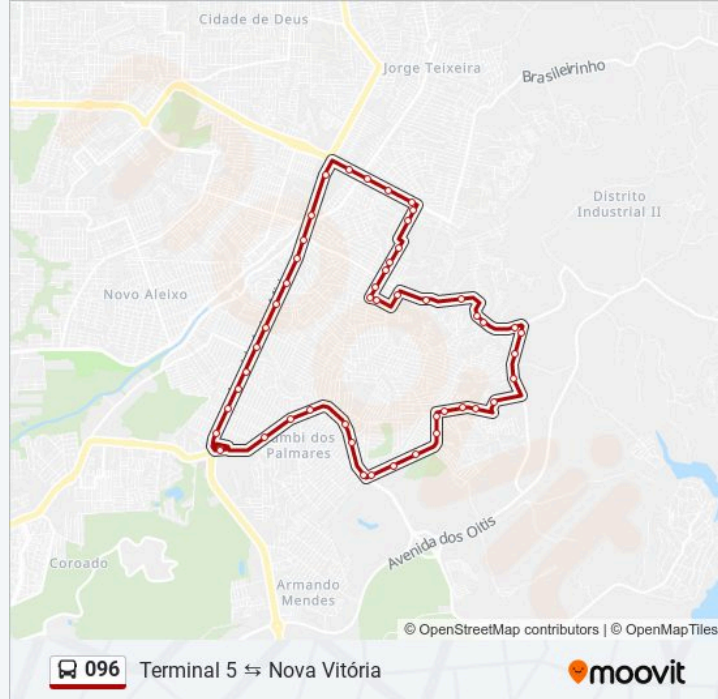

096

Terminal 5 ↔ Nova Vitória

Use O App

A linha de ônibus 096 | (Terminal 5 ↔ Nova Vitória) tem 1 itinerário.

(1) Terminal 5 ↔ Nova Vitória: 04:30 - 23:06

Use o aplicativo do Moovit para encontrar a estação de ônibus da linha 096 mais perto de você e descubra quando chegará a próxima linha de ônibus 096.

Rua Palmeira Do Miriti, 62 B/C

Acesso Travessa São Lázaro B/C

Rua Palmeira Do Miriti, 1515 B/C

Avenida Magalhães, 439 B/C

Rua Barreirinha, 787 B/C

Rua Barreirinha, 587 B/C

Acesso Rua Aracaju B/C

Supermercado Baratão Da Carne B/C

4º D.I.P. B/C

Escola Estadual Áurea Pinheiro Braga B/C

Acesso Rua Das Ilhotas B/C

Acesso Rua Dos Breus B/C

Caic Dr. Edson Melo B/C

Avenida Cosme Ferreira, 7201 B/C

Júnior Materiais De Construção B/C

Avenida Cosme Ferreira, 6355 B/C

Avenida Cosme Ferreira, 5695 B/C

Viva Shopping B/C

Terminal 5 - Plataforma A - ☒ Sentido Bairro

horários em tempo real dos ônibus, trem e metrô, e receber direções passo a passo durante todo o percurso!

© 2024 Moovit - Todos os direitos reservados