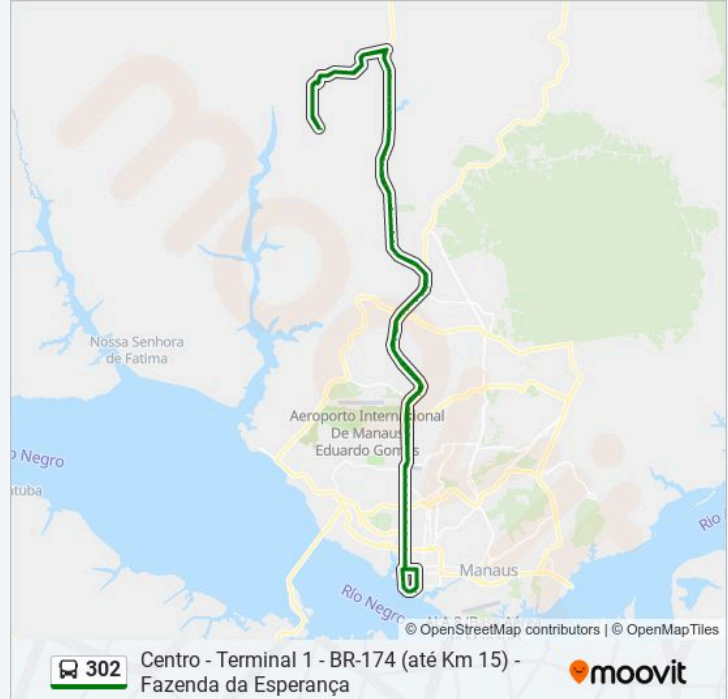

Fábrica Coca-Cola C/B

Superatacado Coema C/B

Residencial Allegro C/B

Ilha Gelada Torquato C/B

Escola Municipal Vicente Cruz C/B

Lojas Bemol C/B

Supermercado Nordeste C/B

Baratão Da Carne C/B

Hospital Pronto Socorro Delphina Abdel Aziz C/B

Posto Equador C/B

Av. Torquato Tapajós, 8938 C/B

Av. Torquato Tapajós, 8938 C/B

Acesso Bairro Santa Etelvina C/B

Acesso Bairro União Da Vitória C/B

Acesso Av. Santa Tereza Dávila C/B

Acesso Av. Comendador José Cruz C/B

Barreira De Fiscalização C/B

Condomínio Verona Premium C/B

Escola Municipal Solange Nascimento C/B

Fazenda São Pedro C/B

Butekão 174 C/B

Recanto Dos Vips B/C

Fazenda Amazônia C/B

Sítio São Miguel C/B

Sítio Inajá C/B

Acesso Unidades Prisionais C/B

Escola Municipal Ester C/B

U.T.E. Cristiano Rocha C/B

Balneário E Restaurante Souza Lima C/B

Acesso Recanto Do Uirapuru C/B

Escola Municipal Padre Calleri C/B

S.B.S. Sesau C/B