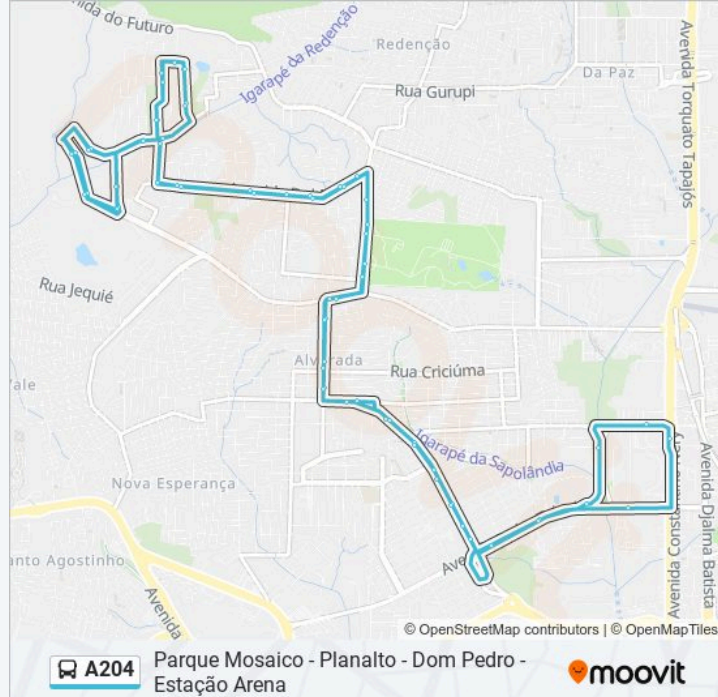

Condomínio Vista Das Castanheiras B/E

Rua Péricles Ramos 17 B/C

Rua Ricardo Ramos, 23 B/C

Rua Klaus Vianna B/C

Rua José Tavares, 10 B/C

Rua José Tavares, 18 B/C

Rua Fluvio Pennachi, 36 B/C

Acesso Av. Dublin B/C

Delegacia Geral/Sambódromo B/C

Arena → Sentido Bairro - Integração Gratuita

Arena Amadeu Teixeira C/B

Kartódromo/Pipódromo

Reitoria Cetam C/B

Vila Olímpica C/B

Colégio Faculdade La Salle C/B

Paracon C/B

Acesso Hospital Fundação Cecon C/B

Parque Linear Igarapé Da Sapolândia C/B

Baratão Da Carne C/B

Hiperatacado Atack Alvorada C/B

Rua João Paulo I, 355 C/B

Lojas Tvlar C/B

Rua João Paulo I, 1026 C/B

P.A.C. Alvorada C/B

Sesc Balneário - Entrada Principal C/B

Paróquia Santa Cruz C/B

Acesso Rua Havaí C/B

Residencial Da Ilha Do Campos Elíseos C/B

Barra Center II C/B

Acesso Av. Tóquio C/B

Acesso Rua Belgrado C/B

Acesso Rua Singapura C/B