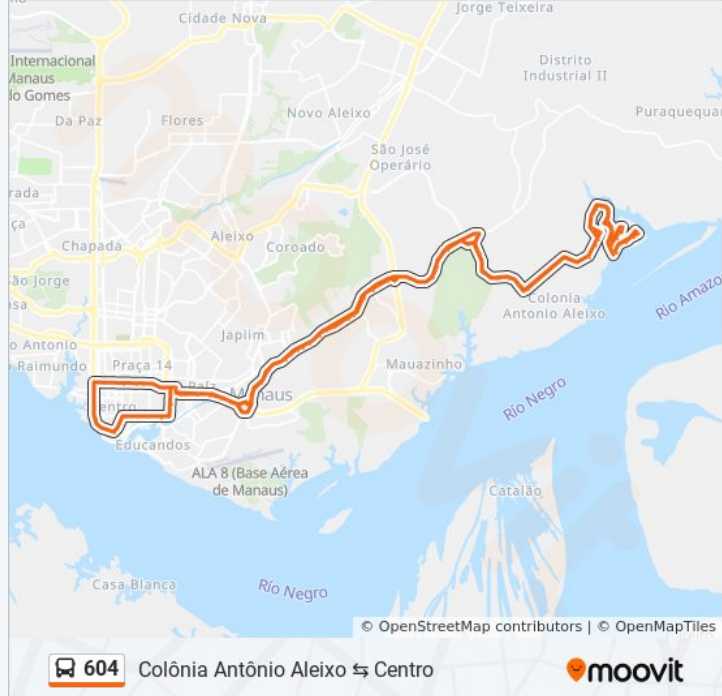

Avenida Buriti, 4010 B/C

Residencial Eliza Miranda B/C

Posto Gassetro B/C

Acesso Rua Javari B/C

Acesso Conjunto Manaus 2000 B/C

Fábrica Evadin B/C

Fábrica Semp T.C.L. B/C

Acesso Rua Matrinxã B/C

Acesso Fábrica C.C.E. B/C

Studio 5 Shopping B/C (Av. Buriti)

Posto Equador B/C

Rotatória Da Suframa B/C

Supermac B/C

Acesso Avenida Atlântica B/C

Condomínio Jardim Brasil B/C

Bradesco - Agência Avenida Silves B/C

Terminal 2 - Plataforma A - Somente
Desembarque

Av. Leonardo Malcher, 67

Av. Leonardo Malcher, 2194

Caixa Econômica - Agência Praça 14

Torre Da Claro Brasil

Drogaria Tropical

Imprensa Oficial

Atlético Rio Negro Clube