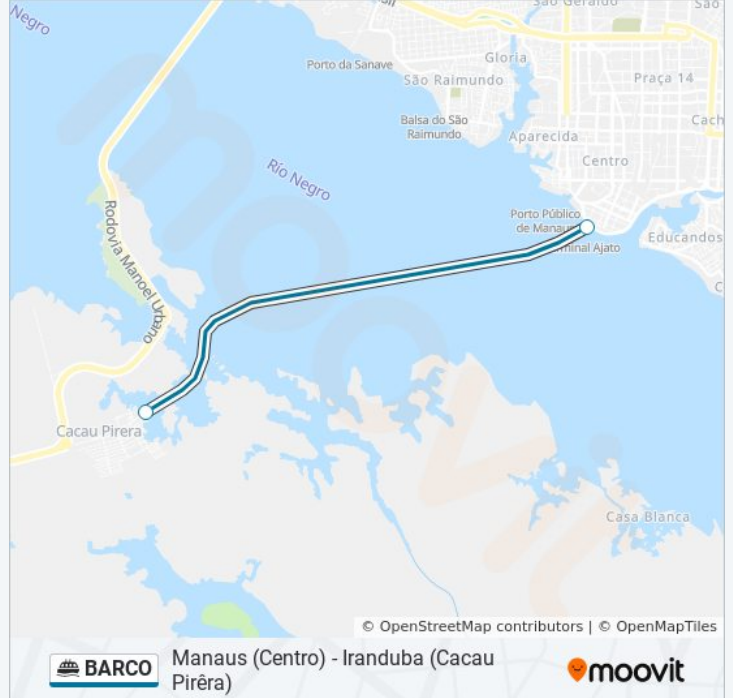

## Manaus (Centro) - Iranduba (Cacau Pirêra)

[VER NA WEB](#)

A linha de barca BARCO | (Manaus (Centro) - Iranduba (Cacau Pirêra)) tem 2 itinerários.

(1) Iranduba (Cacau Pirêra): 07:00 - 19:00(2) Manaus (Centro): 06:30 - 18:00

Use o aplicativo do Moovit para encontrar a estação de barca da linha BARCO mais perto de você e descubra quando chegará a próxima linha de barca BARCO.

**Sentido: Iranduba (Cacau Pirêra)**

2 pontos

[VER OS HORÁRIOS DA LINHA](#)

Porto Público Da Manaus Moderna

Porto Do Cacau Pirêra

**Horários da linha de barca BARCO**

Tabela de horários sentido Iranduba (Cacau Pirêra)

Domingo	07:00 - 19:00
Segunda-feira	07:00 - 19:00
Terça-feira	07:00 - 19:00
Quarta-feira	07:00 - 19:00
Quinta-feira	07:00 - 19:00
Sexta-feira	07:00 - 19:00
Sábado	07:00 - 19:00

**Informações da linha de barca BARCO**

**Sentido:** Iranduba (Cacau Pirêra)

**Paradas:** 2

**Duração da viagem:** 7 min

**Resumo da linha:**