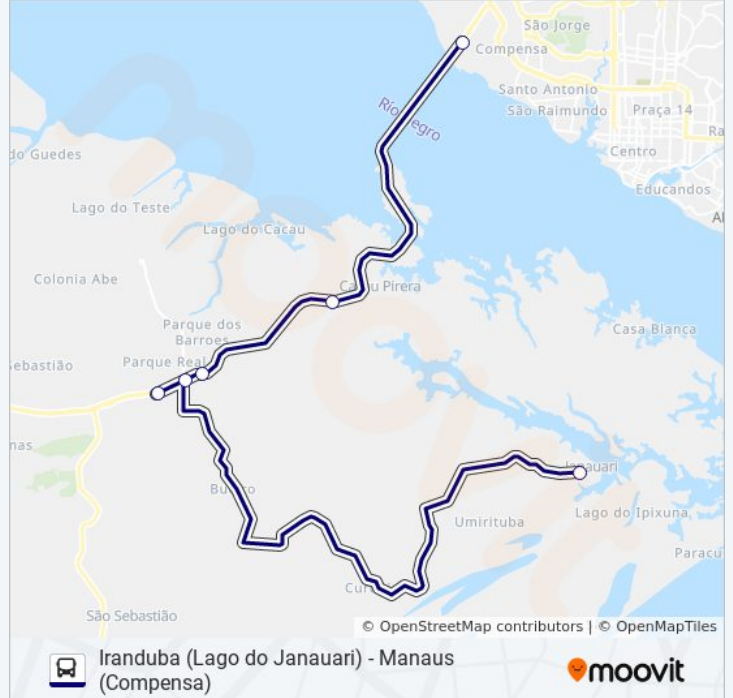

Use o aplicativo do Moovit para encontrar a estação de ônibus da linha IRANDUBA (LAGO DO JANAUARI) - MANAUS (COMPENSA) mais perto de você e descubra quando chegará a próxima linha de ônibus IRANDUBA (LAGO DO JANAUARI) - MANAUS (COMPENSA).

Sentido: Iranduba (Lago Do Janauari)

6 pontos

[VER OS HORÁRIOS DA LINHA](#)

Estação Embarque Metropolitano

Escola Municipal Procópio Maranhão (Novo Airão)

Pista De Arrancada (Novo Airão)

Acesso Cidade Universitária (Novo Airão)

Informações da linha de ônibus IRANDUBA (LAGO DO JANAUARI) - MANAUS (COMPENSA)**Sentido:** Iranduba (Lago Do Janauari)**Paradas:** 6**Duração da viagem:** 28 min**Resumo da linha:**

Sentido: Manaus (Compensa)

5 pontos

[VER OS HORÁRIOS DA LINHA](#)

- Estação Comunidade Do Janauari
- Acesso Estrada Do Janauari (Manaus)
- Pista De Arrancada (Manaus)
- Acesso Vila Parque Caboclo (Manaus)
- Estação Desembarque Metropolitano