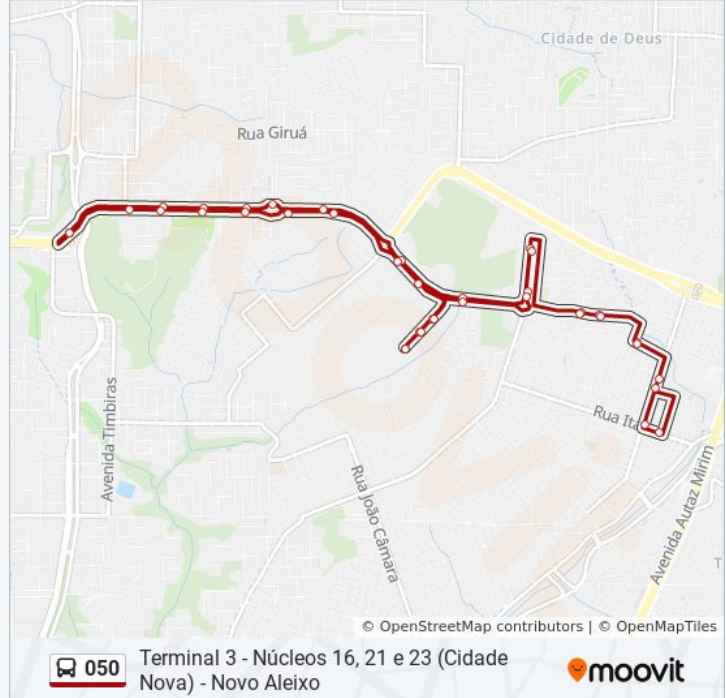

Acesso Rua Coremas C/B

Rua Jordão, 50 T/B

Rua Jordão, 76 T/B

Rua Campo Limpo, 230 T/B

Rua Circular 2, 243

Rua Itaeté, 1239 B/C

Horários da linha de ônibus 050

Tabela de horários sentido Terminal 3 ⇄ Novo Aleixo

Rua Ibicaré, 182 C/B

Rua Ibicaré, 1172 C/B

Rua Campo Limpo, 232 B/T

Rua Jordão, 73 B/T

Rua Jordão, 50 B/T

Acesso Rua Coremas B/C

Acesso Rua Conde B/C

Acesso Rua Ciriaco B/C

Travessa Aureliana Nascimento, 12

Rua Tulipa, 27 B/T

Rua Tulipa, 01 B/T

Instituto Médico Legal B/C

Posto Previdência Social B/C

Centro De Convivência Pe. Pedro Vignola B/C

Escolas Idaam B/C

Sumaúma Park Shopping B/C

Escola Adeia Do Conhecimento Profª. Ruth
Prestes Gonçalves B/C

Terminal 3 - Plataforma A - Sentido Bairro

Os horários e os mapas do itinerário da linha de ônibus 050 estão disponíveis, no formato PDF offline, no site: moovitapp.com. Use o [Moovit App](#) e viaje de transporte público por Manaus! Com o Moovit você poderá ver os horários em tempo real dos ônibus, trem e metrô, e receber direções passo a passo durante todo o percurso!