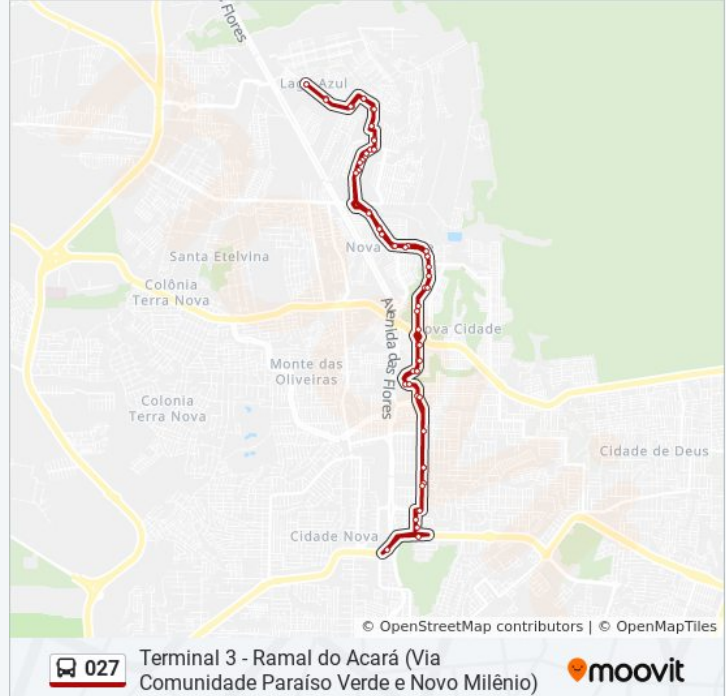

Av. Monsenhor Amâncio De Miranda, 857 B/C

Av. Dom Helder Câmara, 841 B/C

Av. Dom Helder Câmara, 745 B/C

Rua Rabino Jacob Azulay, 610 T/B

Rua Pastor Julio Dantas, 633 T/B

Rua Pastor Julio Dantas, 96 T/B

Rua Pastor Julio Dantas, 80 T/B

Acesso Rua Edmilson Maia T/B

Ramal Do Acará, 1 T/B

Ramal Do Arcará, 158 T/B

Ramal Do Arcará, 158 B/T

Ramal Do Acará, 1 B/T

Acesso Rua Edmilson Maia B/T

Rua Pastor Julio Dantas, 80 B/T

Rua Pastor Julio Dantas, 96 B/T

Rua Pastor Julio Dantas, 650 B/T

Rua Rabino Jacob Azulay, 690 B/T

Rua Ruy Adriano De Araújo Jorge, 1520 C/B

Av. Monsenhor Amâncio De Miranda, 906-922
C/B

Av. Monsenhor Amâncio De Miranda, 889-905
C/B

Escola Estadual Prof. Sebastião Augusto L. Filho
B/T

Campo Avenida Curaçao B/T

Avenida Curaçao, 20 B/T

Avenida Curaçao, 9541 B/T

Avenida Curaçao, 66 B/T

Escola Estadual Haydée Cabral Lyra B/T

Acesso Rua José Maria Da Cruz B/T

Avenida Curaçao, 2010 B/T

Sítio Vovó Maroca B/T

Avenida Curaçao, 25 B/T

Acesso Rua Delfi C/B