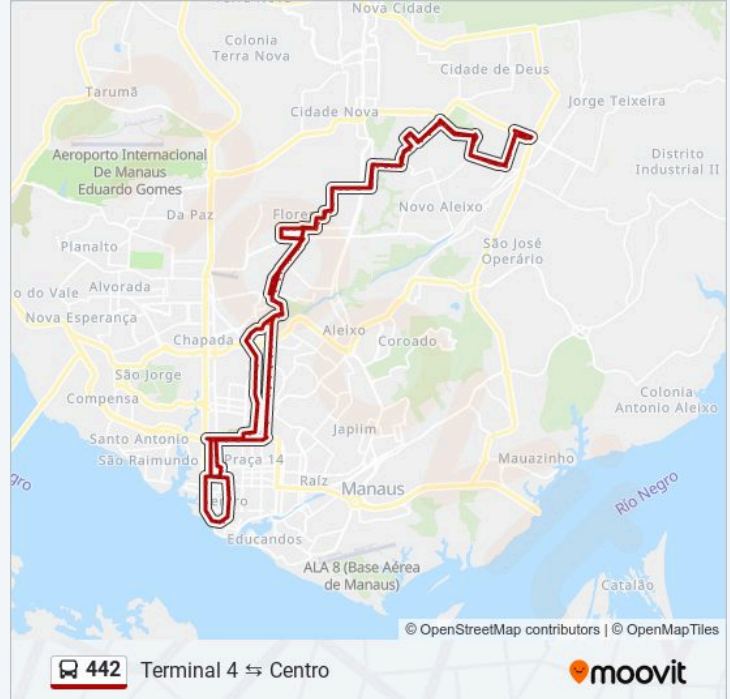

Acesso Travessa Bogari B/C

Rua Coronel Taborda De Miranda, 505 B/C

Rua Coronel Taborda De Miranda, 339 B/C

Rua Coronel Taborda De Miranda, 53 B/C

Avenida Timbiras, 591-659 B/C

Acesso Rua Barão Do Rio Branco B/C

Acesso Avenida Governador José Lindoso B/C

Acesso Rua Visconde De Caeté B/C

Acesso Rua Visconde De Sinimbu B/C

Residencial São Judas Tadeu 2 B/C

Rua Visconde De Utinga, 02 B/C

Rua Marquês De Erval B/C

Rua Marquês De Muritiba B/C

Posto Atem Avenida Maneca Marques

Posto Atem Parque Do Mindú B/C

C.S.U. Parque Dez B/C

Tok De Iluminação

Mercadinho Do Japonês

Condomínio the Sun

Edifício Saint German

Acesso Parque Municipal Do Idoso

Hospital Pronto Socorro 28 De Agosto

Manauara Shopping B/C

Hotel Mercure B/C

Praça Nossa Senhora De Nazaré B/C

Restaurante Miako

Cemitério Municipal São João Batista B/C

Banco Itaú - Agência Boulevard B/C

Avenida Álvaro Maia, 195 B/C