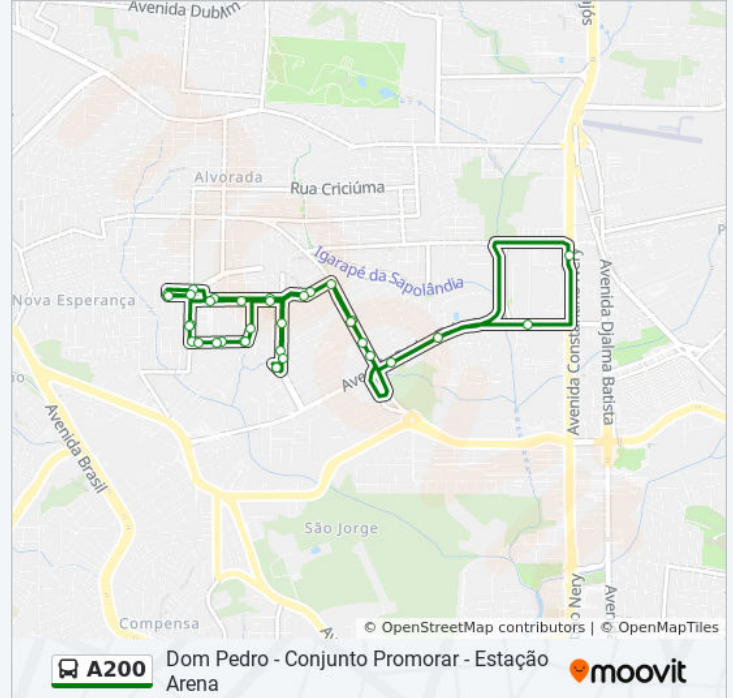

A linha de ônibus A200 | (Dom Pedro - Conjunto Promorar - Estação Arena) tem 1 itinerário.

(1) Dom Pedro ⇄ Estação Arena: 05:00 - 22:50

Use o aplicativo do Moovit para encontrar a estação de ônibus da linha A200 mais perto de você e descubra quando chegará a próxima linha de ônibus A200.

Sentido: Dom Pedro ⇄ Estação Arena

34 pontos

[VER OS HORÁRIOS DA LINHA](#)

Ponto Bairro Dom Pedro

Rua Bartolomeu B. Da Silva, 366-430 B/E

Rua Senador Fábio Lucena, 1-7 B/E

Rua Senador Fábio Lucena, 35-41 B/E

Superintendência Da Polícia Federal C/B

Rua Tomáz Antônio Gonzaga, 54 T/B

Rua Rei Davi E/B

Acesso Rua São Mateus E/B

Rua Senador Fábio Lucena, 10 E/B

Rua Senador Fábio Lucena, 27-33 E/B

Rua Senador Fábio Lucena, 36 E/B

Rua Paulo Paiva, 108 B/E

Avenida Bartolomeu B. Da Silva, 671 E/B

Av. Bartolomeu B. Da Silva, 481 E/B

Ponto Bairro Dom Pedro

Os horários e os mapas do itinerário da linha de ônibus A200 estão disponíveis, no formato PDF offline, no site: moovitapp.com. Use o [Moovit App](#) e viaje de transporte público por Manaus! Com o Moovit você poderá ver os horários em tempo real dos ônibus, trem e metrô, e receber direções passo a passo durante todo o percurso!