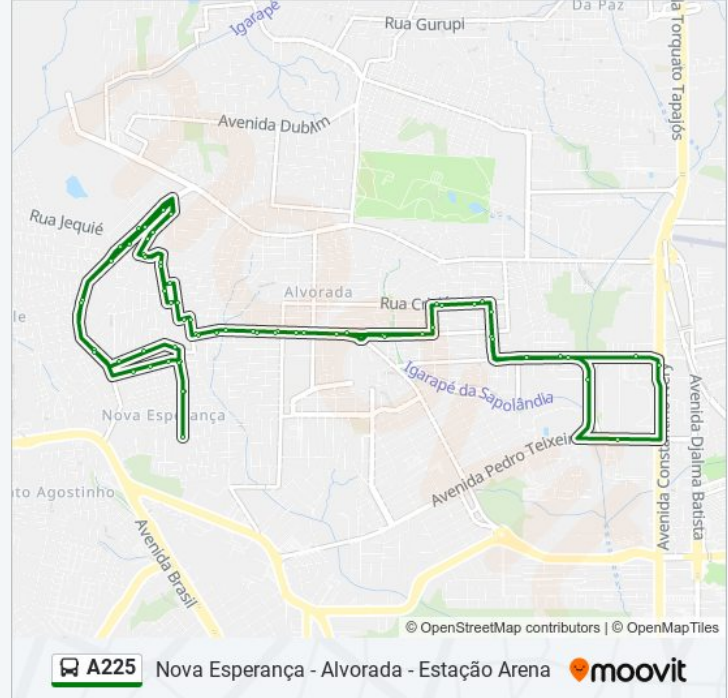

### Sentido: Nova Esperança ⇄ Estação Arena

66 pontos

[VER OS HORÁRIOS DA LINHA](#)

Ponto Bairro Nova Esperança  
Rua Marquesa De Alorna, 61 B/C  
Igreja São Francisco De Assis B/C  
Rua Da Independência, 38 B/C  
U.B.S. O-10 B/C  
Escola Municipal Senador Fábio Lucena B/C  
Feira Do Lírio Do Vale C/B  
Chácara São João C/B  
Garagem Via Verde Transportes Coletivos  
Acesso Travessa Pedro Caetano B/C  
Acesso Rua Carlos Zéfiro B/C  
Avenida Laguna, 2110 B/C  
Praça Lina Bo Bardi B/C  
Escola Estadual Itacyara Nogueira Pinho B/C  
Escola Estadual Alfredo Fernandes B/C  
Rua Luís Jorge, 613 B/C  
Rua Criciúma, 466 B/C  
Rua Jaguaquara, 400 B/C  
Capela Nossa Senhora Aparecida B/C  
Acesso Rua Igrapiuna B/C  
Igreja Evangélica Dos Peregrinos B/C

Ponte Wellington Montemurro C/B

Capela Nossa Senhora Aparecida C/B

Ministério Internacional Batista Nova Esperança C/B

Rua Professor Castro Figueiredo, 459 C/B

Rua Ovídio Gomes Monteiro, 482 C/B

Escola Estadual Alfredo Fernandes C/B

Escola Estadual Itacyara Nogueira Pinho C/B

Praça Lina Bo Bardi C/B

Acesso Rua Ângelo Bitencourt C/B

Acesso Travessa Antônio Balbino

Posto Atem Souza

Chácara São João B/C

Feira Do Lírio Do Vale B/C

Acesso Rua Cristovão Colombo E/B

Acesso Rua Aires Santiago E/B

Acesso Rua Geraldo Farnela E/B

Igreja São Francisco De Assis C/B

Rua Marquesa De Alorna, 61 C/B

Ponto Bairro Nova Esperança

Os horários e os mapas do itinerário da linha de ônibus A225 estão disponíveis, no formato PDF offline, no site: [moovitapp.com](https://moovitapp.com). Use o [Moovit App](#) e viaje de transporte público por Manaus! Com o Moovit você poderá ver os horários em tempo real dos ônibus, trem e metrô, e receber direções passo a passo durante todo o percurso!