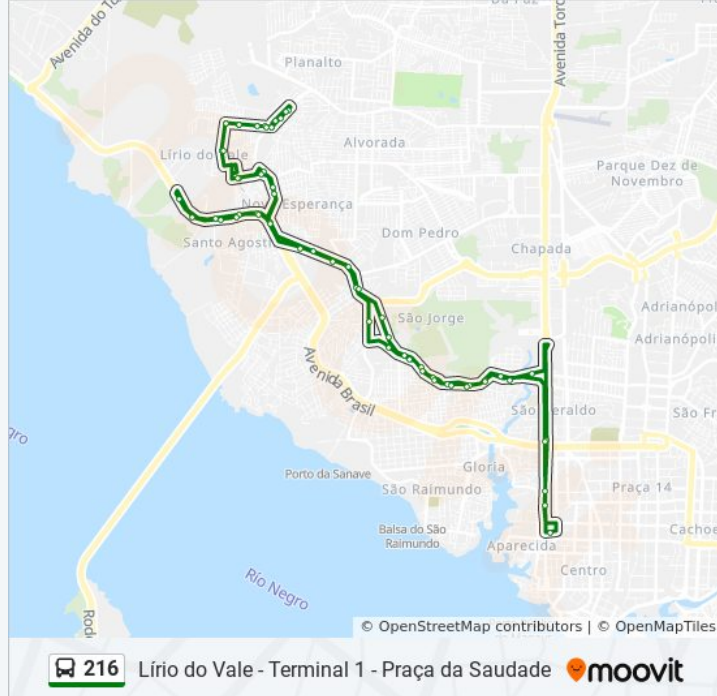

A linha de ônibus 216 | (Lírio do Vale - Terminal 1 - Praça da Saudade) tem 1 itinerário.

(1) Garagem Via Verde ⇄ Praça Da Saudade: 05:00 - 22:55

Use o aplicativo do Moovit para encontrar a estação de ônibus da linha 216 mais perto de você e descubra quando chegará a próxima linha de ônibus 216.

Zoológico Cigs C/B

Hotel De Trânsito De Subtenentes E Sargentos

Vila Militar Marechal Dutra

Porão Do Alemão C/B

Condomínio Evidence Ponta Negra C/B

Hipermercado D.B. C/B

Conjunto Cophasa C/B

Campo Do Buracão C/B

Feira Do Lírio Do Vale C/B

Rua Girassol, 21-33 C/B

Rua Paranapanema, 8 C/B

Avenida Vera Cruz, 621-667 B/C

C.M.E.I. Professora Diedre Gama Machado B/C

Avenida Vera Cruz, 37 B/C

Acesso Travessa Pedro Caetano B/C