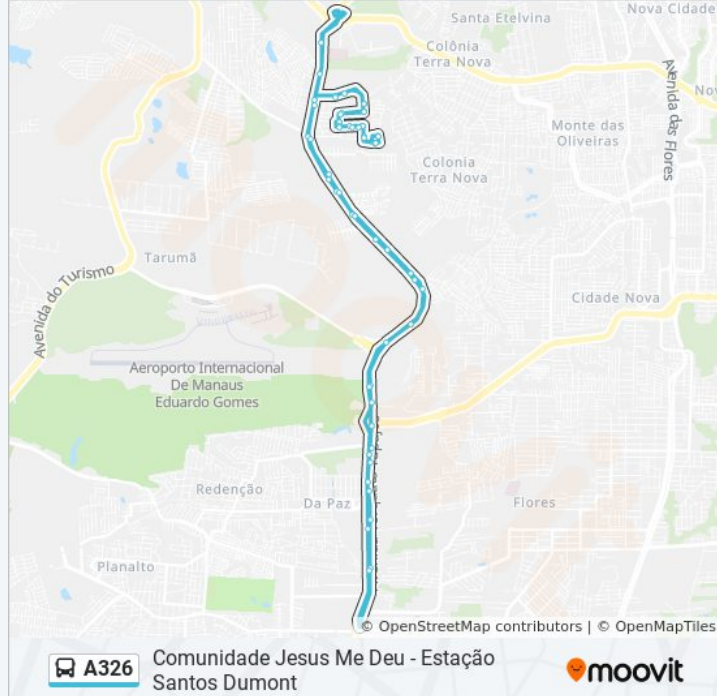

Rua Galiléia, 61-339 B/C

Rua São Francisco, 226 B/C

Avenida Bom Jesus, 22 B/C

Rua Coração De Jesus, 416-472 B/C

Rua Coração De Jesus, 18 B/C

Acesso Travessa Manancial B/C

Acesso Rua Esperança B/C

Hospital Pronto Socorro Delphina Abdel Aziz B/C

Rua Coração De Jesus, 480 C/B

Avenida Bom Jesus, 423 C/B

Rua São Francisco, 239 C/B

Rua Galiléia, 61-339 C/B

Rua Galiléia, 500-550 C/B

Rua Galiléia, 612 C/B

Rua Coração De Jesus, 31-151 C/B

Rua Jericó, 8338 C/B

Ponto Comunidade Jesus Me Deu

Os horários e os mapas do itinerário da linha de ônibus A326 estão disponíveis, no formato PDF offline, no site: [moovitapp.com](https://moovitapp.com). Use o [Moovit App](#) e viaje de transporte público por Manaus! Com o Moovit você poderá ver os horários em tempo real dos ônibus, trem e metrô, e receber direções passo a passo durante todo o percurso!