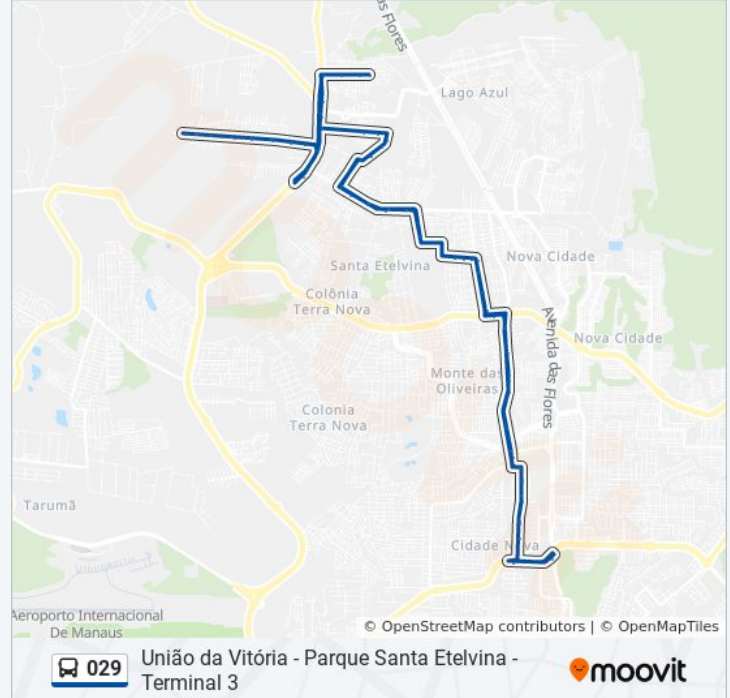

Av. Santa Tereza Dávila, 257 C/B

Av. Santa Tereza Dávila, 170 C/B

Rua Matupiris, 187 C/B

Acesso Rua Sabiá Una C/B

Acesso Rua Flautim Marron C/B

Igarapé Da Bolívia C/B

Acesso Av. Sete De Maio C/B

Avenida Sete De Maio, 710 B/T

Escola Estadual Homero De Miranda Leão B/T

Cantina D'Lucca B/T

C.M.E.I. Magnólia Frota B/T

Avenida Atroaris, 21 B/T

Avenida Atroaris, 565 B/T

Avenida Atroaris, 309-379 B/T

Wizard Cidade Nova C/B

Terminal 3 - Plataforma C - Sentido Bairro

Avenida Atroaris, 310 T/B

Avenida Atroaris, 12 T/B

C.M.E.I. Magnólia Frota T/B

Cantina D'Lucca T/B

Escola Estadual Homero De Miranda Leão T/B

Acesso Conjunto Galileia C/B

Avenida Samaúma, 394 C/B

S.P.A. Galileia/Marternidade Azilda Da Silva

Marreiro C/B

Acesso Residencial Vila Da Barra C/B

Avenida Samaúma, 742 C/B

Campo Artur Do Monte C/B

Acesso Rua Tamanqueiro C/B

Avenida Mulateiro, 40 C/B

Avenida Mulateiro, 370 C/B

Avenida Mulateiro, 800 C/B