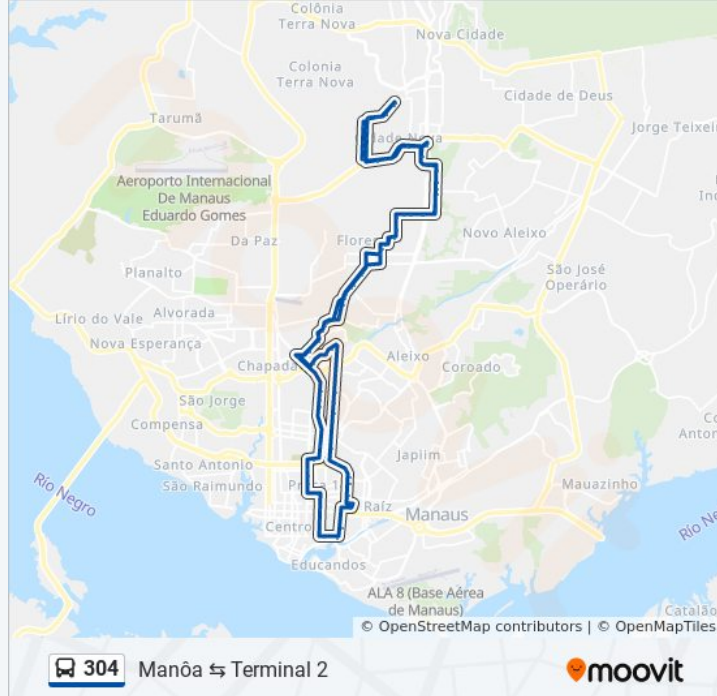

304

Manôa ↔ Terminal 2

VER NA WEB

A linha de ônibus 304 | (Manôa ↔ Terminal 2) tem 1 itinerário.

(1) Manôa ↔ Terminal 2: 05:00 - 22:10

Use o aplicativo do Moovit para encontrar a estação de ônibus da linha 304 mais perto de você e descubra quando chegará a próxima linha de ônibus 304.

Acesso Parque Municipal Do Idoso

Hospital Pronto Socorro 28 De Agosto

Manauara Shopping B/C

Praça Nossa Senhora De Nazaré B/C

Restaurante Miako

Sorveteria Glacial

Rádio Televisão Encontro Das Águas

Hyundai Pole Position

Igreja Nossa Senhora De Fátima C/B

Rua Visconde De Porto Alegre, 1144

Acesso Rua Santa Isabel

Ifam Campus Centro - Acesso Visconde

Ifam Campus Centro

Sede Amazonas Energia

Escola Superior De Direito - U.E.A.

Terminal 2 - Plataforma B - Sentido Bairro

Igreja Universal Do Reino De Deus C/B

Igreja Batista De Cachoeirinha C/B

Digital T.I. C/B

Magiclean C/B

Fundação Hospital Adriano Jorge C/B

Instituto Adventista De Manaus C/B