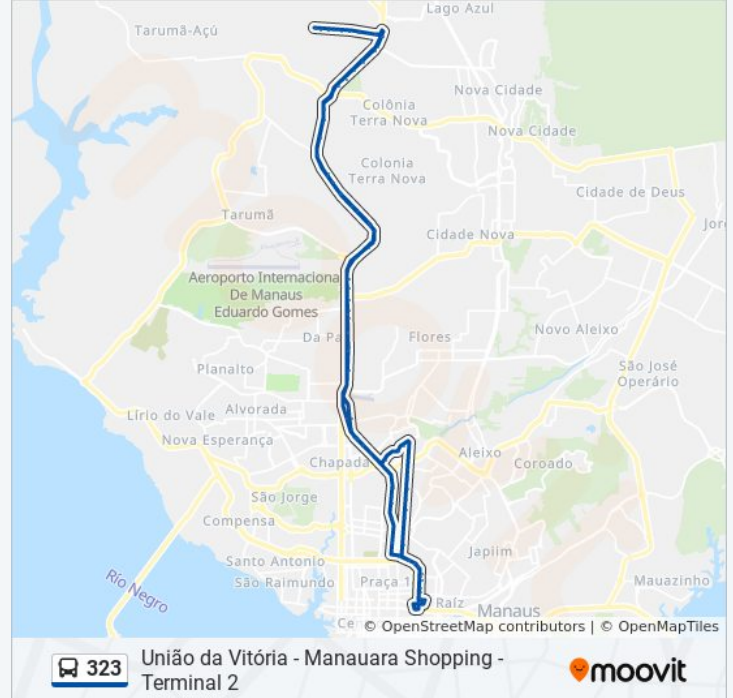

Av. Torquato Tapajós, 4077 B/C

Fábrica Videolar B/C

Fábrica Minalar B/C

Acesso Aeroporto B/C

Paraguardar B/C

Fábrica T.P.V. B/C

Santos Dumont B/C - Integração Gratuita

Passarela Conjunto João Bosco B/C

Condomínio Parque São Miguel B/C

Via Marconi B/C

Mirage Park B/C

Residencial Jardins Uirapuru Orquídea B/C

Rotatória Do Eldorado

Edifício Saint German

Acesso Parque Municipal Do Idoso

Hospital Pronto Socorro 28 De Agosto

Manauara Shopping B/C

Praça Nossa Senhora De Nazaré B/C

Hotel Intercity B/C

Hospital Sagratcor B/C

Escola Estadual Getúlio Vargas B/C

Escola Superior De Ciências Da Saúde - U.E.A.
B/C

Unitec Assistência Técnica B/C

Supermercado D.B.

Japurá Pneus B/C

Terminal 2 - Plataforma B - Sentido Bairro

Igreja Universal Do Reino De Deus C/B

Igreja Batista De Cachoeirinha C/B

Digital T.I. C/B

Magiclean C/B

Fundação Hospital Adriano Jorge C/B

Instituto Adventista De Manaus C/B