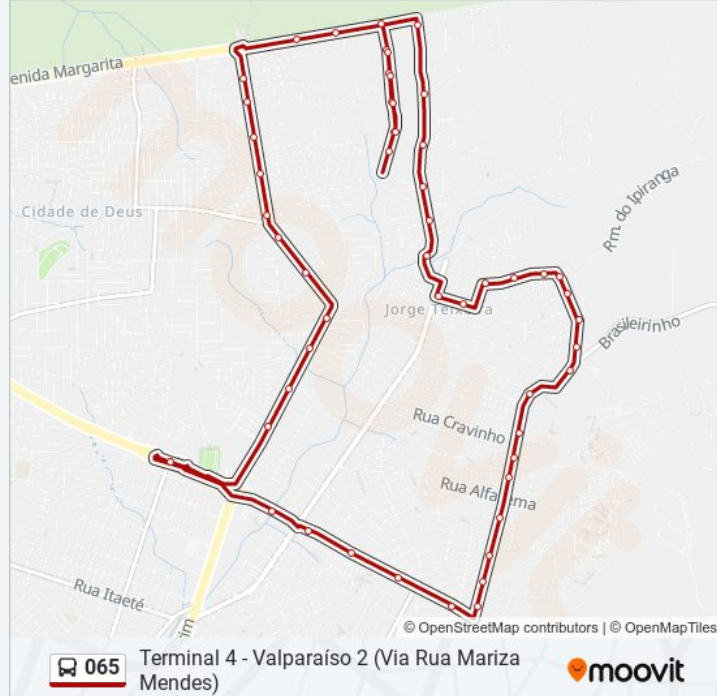

Rua São Paulo, 21 C/B

Rua Guaiacó, 38 C/B

Rua Guaiacó, 1 C/B

Escola Municipal Nossa Senhora Do Rosário C/B

Rua Alarico Furtado, 236 C/B

Rua Alarico Furtado, 1226 C/B

Rua Alarico Furtado, 752 C/B

Escola Municipal Prof^a. Aribaldina De Lima Filho
C/B

Rua Alarico Furtado, 71 C/B

Rua Mariza Mendes, 127 T/B

Rua Mariza Mendes, 351 T/B

Acesso Rua São Crisóvão T/B

Acesso Rua São Francisco T/B

Acesso Rua Estrela Dalva

Acesso Rua São Francisco B/T

Acesso Rua São Crisóvão B/T

Rua Mariza Mendes, 17 B/T

Rua Mariza Mendes, 211 B/T

C.E.T.I. Prof. Eng. Sérgio Alfredo Pessoa
Figueiredo C/B

Avenida Margarita, 1133 C/B

Avenida Margarita, 910-992 C/B

Av. Nossa Senhora Da Conceição, 2113 B/C

Av. Nossa Senhora Da Conceição, 1625 B/C

Escola Municipal Ivone Maria De Barborsa E Silva
B/C

Av. Nossa Senhora Da Conceição, 1119 B/C

Igreja Católica São Benedito B/C

Av. Nossa Senhora Da Conceição, 621 B/C

Av. Nossa Senhora Da Conceição, 319 B/C

Av. Autaz Mirim, 10645-12001 B/C

Igreja Universal B/C

Sest/Senat B/C