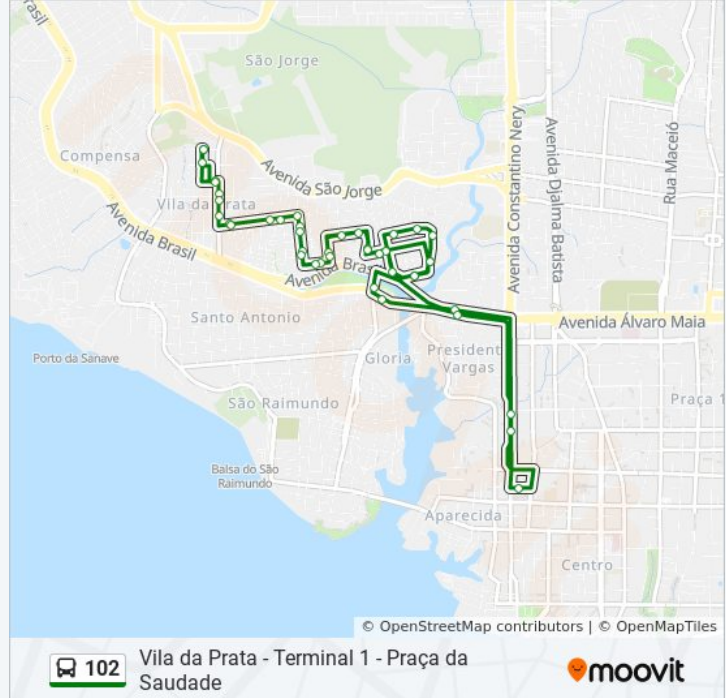

Rua Doutor Dalmir Câmara, 57-87 B/C

Rua Doutor Dalmir Câmara, 407-465 B/C

Rua Senador Cunha Melo, 447-455 B/C

Rua Senador Cunha Melo, 231-293 B/C

Rua Doutor Édson Stanislau Afonso, 909-965 B/C

Rua Luís De Freitas, 42 B/C

Informações da linha de ônibus 102

Sentido: Vila Da Prata ⇄ Praça Da Saudade

Paradas: 42

Duração da viagem: 27 min

Resumo da linha:

Daou

Av. Brasil, 295 B/C

Acesso Viaduto Governador Álvaro Maia B/C

Rua Délio De Melo, 126 C/B

Rua Manoel Lapa, 553 C/B

Rua Luís De Freitas, 89 C/B

Rua Doutor Édson Stanislau Afonso, 910-966 C/B

Rua Senador Cunha Melo, 278 C/B

Rua Senador Cunha Melo, 468-500 C/B

Rua Doutor Dalmir Câmara, 577 C/B

Rua Doutor Dalmir Câmara, 348-406 C/B

Rua Doutor Dalmir Câmara, 58-88 C/B

Campo Vila Da Prata C/B

Rua Pércides, 39-103 C/B

Ponto Bairro Vila Da Prata

Os horários e os mapas do itinerário da linha de ônibus 102 estão disponíveis, no formato PDF offline, no site: moovitapp.com. Use o [Moovit App](#) e viaje de transporte público por Manaus! Com o Moovit você poderá ver os horários em tempo real dos ônibus, trem e metrô, e receber direções passo a passo durante todo o percurso!